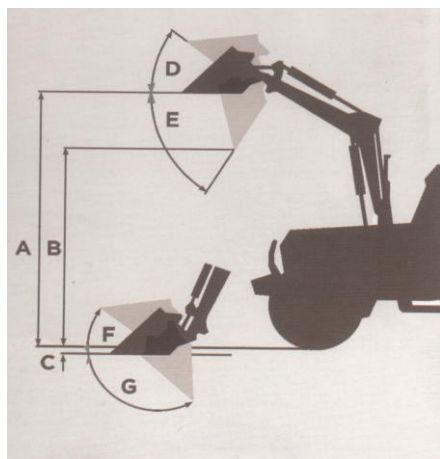

URSUS 3110 110 Hk

Modern och rymlig förarhytt
God förarkomfort med ACC/klimatanläggning, ljudanläggning med USB & Minneskortläsare. Taklucka ger säkerhet och bra sikt.

Fullutrustad som standard
Tre dubbelverkande hydrauluttag, bromsuttag, utvändig manövrering av hydraularmar, enkelt att byta mellan hitchkrok & jordbruksdrag.

URSUS C-3110 en mycket prisvärd allround-traktor!

Modern förarhytt med mycket god runt-om-sikt, hytten är som standard utrustad med ACC klimatanläggning. URSUS använder beprövade komponenter såsom Perkins-motorer, Carraro-axlar, Delphi-insprutning m.m. C-3110 har mekanisk helt synkroniserad växellåda med fram/back vid ratten. Traktorn är som standard utrustad med EHR som underlättar vid ex. jordbearbetningen. Hydraularmarna kan även manövreras med tryck-knappar från bakskrmen. Traktorn levereras med Sverige-utrustning och frontlastare. URSUS C-3110 är registrerad och typgodkänd för 40 km/h.

URSUS Frontlastare T6A

Modern frontlastare med parallellföreling och tredje hydraulfunktion. Lastaren manövreras med ett lätt åtkomligt enspaksreglage. Snabbkoppling och kraftiga stödben underlättar till/från-koppling. Fjädrande redskapslåsning. Lastaren levereras med Euro/SMS redskapsfäste.

Lyftkraft	2150
3:e hydr funktion	Ja
A - Lyfthöjd	3600
B - Avlastningshöjd	3100
C - Grävdjup	0,16
D - Brytvinkel	46
E - Tippvinkel	44
F - Brytvinkel	47
G - Tippvinkel	110

Modell:	C-3110
Art.nr	01167
Motor	4-cyl Turbo, Perkins
Nominellt Varvtal Rpm	2200
Effekt kw/Hk	81/110
Vridmoment Nm/varvtal	416/1400
Växellåda	Helsynkroniserad 24/24
Hastighet km/h	40
Varvtal PTO	540/540E
Hydraulpumpskap. l/m	75
Arbetstryck bar	180
Hydrauluttag	3 dubbelv.
Reglering	Läges, drag, bland
Trepunktskoppling	Kat. 2
Lyftkapacitet kg	4400
Lyftarmsmanövrering	In- & utvändig
Längd, bredd, höjd mm	4240, 2220, 2705
Hjulbas mm	2240
Frigångshöjd mm	430
Vändradie mm	4650
Vikt exkl. belastn. vikt kg	4050
Bränsletank Liter	180
Framdäck	380/70 R24
Bakdäck	480/70 R34
Styrning	Hydrostatisk
Bromstyp	Våta