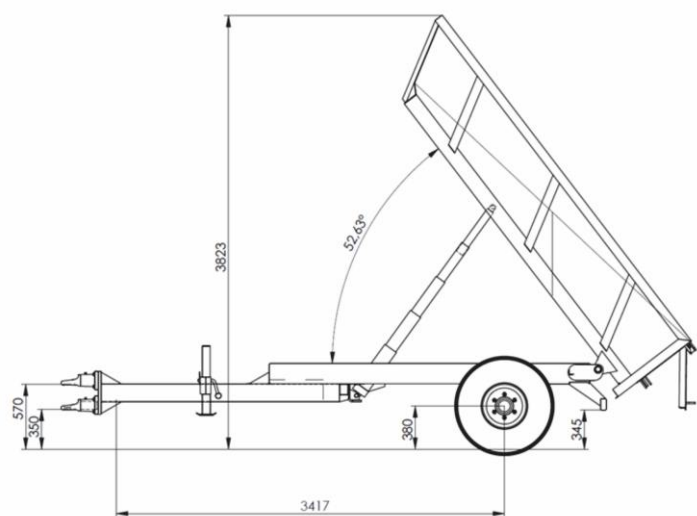

Möre Stendumper 6 ton

NYHET

T-039/S

Stendumper 6 ton • Vinklad framstam • Hängande/svängande bakläm • Vagnskorg 6mm S355 stål • 400/60x15,5 • Bultat drag

Måttangivelserna på vagnskorgen är preliminära. Tillgänglig från maj 2017.

Kraftig stendumperkorg på det beprövade MB6000-Z chassiet.

Kvalité: Vagnskorgen är konstruerad av 6mm stål av kvaliteten S355, vinklad framstam, hängande/svängande bakläm samt ett kraftigt undre balksystem.

MB6000-Z chassiet är uppbyggt av en gedigen fyrkantssram som ger stabilitet och hög hållfasthet.

Välutrustad: ställbart drag, väl tilltagen plåtjocklek, LED-belysning, underkörningsskydd, bakläm med multifunktionsöppning, hög tippvinkel, vinklad framläm m.m.

Ekonomi: Lång livslängd, låga driftskostnader och ett attraktivt pris.

Modell	T-039/S
Art.nr	03121
Max last, kg	6000
Volym, m ³	4,18
Standardläm, mm	600
Flakbredd, mm	2100
Flaklängd (Övre), mm	3100(3470)
Total bredd, mm	2235
Total längd, mm	5070
Plåtjocklek sida, mm	6
Plåtjocklek botten, mm	6
Stålkvalitet	S355
Tippvinkel, °	53
Vikt, kg	1800
Maxlast hitchkrok, kg	1000
Hjulaxlar	ADR, Enaxlad
Däck	400/60x15,5
Lagerklass	14
Spårvidd, mm	1500
Hydraultryck, bar	180
Pris	58.500:-