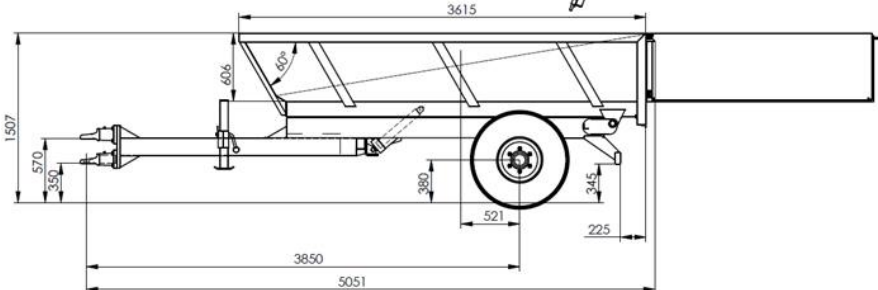

Möre Stendumper 6 ton

NYHET

T-039/S

Stendumper 6 ton • Vinklad framstam • Hängande/svängande bakläm • Vagnskorg 6mm S355 stål • 400/60x15,5 • Bultat drag

Måttangivelserna på vagnskorgen är preliminära. Tillgänglig från maj 2017.

Kraftig stendumperkorg på det beprövade MB6000-Z chassiet.

Kvalité: Vagnskorgen är konstruerad av 6mm stål av kvaliteten S355, vinklad framstam, hängande/svängande bakläm samt ett kraftigt undre balksystem.

MB6000-Z chassiet är uppbyggt av en gedigen fyrkantssram som ger stabilitet och hög hållfasthet.

Välutrustad: ställbart drag, väl tilltagen plåtjocklek, LED-belysning, underkörningsskydd, bakläm med multifunktionsöppning, hög tippvinkel, vinklad framläm m.m.

Ekonomi: Lång livslängd, låga driftskostnader och ett attraktivt pris.

Modell	T-039/S
Art.nr	03121
Max last, kg	6000
Volym, m ³	4,18
Standardläm, mm	600
Flakbredd, mm	2100
Flaklängd (Övre), mm	3100(3470)
Total bredd, mm	2235
Total längd, mm	5070
Plåtjocklek sida, mm	6
Plåtjocklek botten, mm	6
Stålkvalitet	S355
Tippvinkel, °	53
Vikt, kg	1800
Maxlast hitchkrok, kg	1000
Hjulaxlar	ADR, Enaxlad
Däck	400/60x15,5
Lagerklass	14
Spårvidd, mm	1500
Hydraultryck, bar	180
Pris	58.500:-