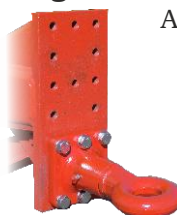

Original

Typ 86

Art.nr 04121