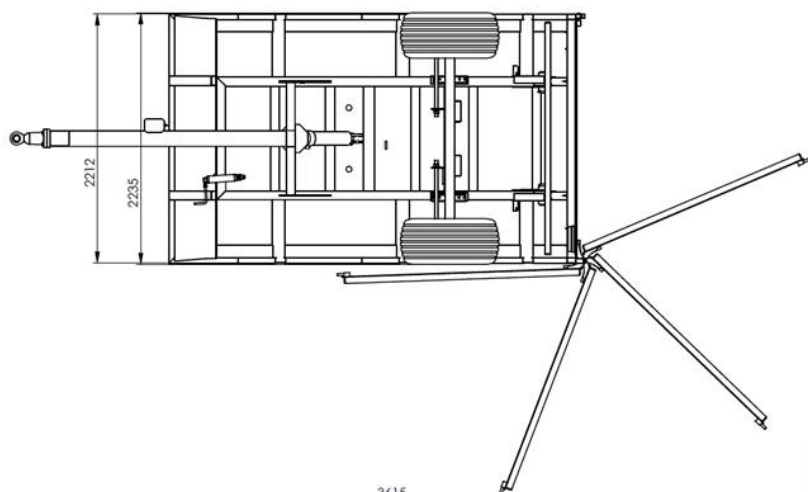

Möre Stendumper 6 ton

NYHET

T-039/S

Stendumper 6 ton • Vinklad framstam • Hängande/svängande bakläm • Vagnskorg 6mm S355 stål • 400/60x15,5 • Bultat drag

Måttangivelserna på vagnskorgen är preliminära. Tillgänglig från maj 2017.

Kraftig stendumperkorg på det beprövade MB6000-Z chassiet.

Kvalité: Vagnskorgen är konstruerad av 6mm stål av kvaliteten S355, vinklad framstam, hängande/svängande bakläm samt ett kraftigt undre balksystem.

MB6000-Z chassiet är uppbyggt av en gedigen fyrkantssram som ger stabilitet och hög hållfasthet.

Välutrustad: ställbart drag, väl tilltagen plåtjocklek, LED-belysning, underkörningsskydd, bakläm med multifunktionsöppning, hög tippvinkel, vinklad framläm m.m.

Ekonomi: Lång livslängd, låga driftskostnader och ett attraktivt pris.

Modell	T-039/S
Art.nr	03121
Max last, kg	6000
Volym, m ³	4,18
Standardläm, mm	600
Flakbredd, mm	2100
Flaklängd (Övre), mm	3100(3470)
Total bredd, mm	2235
Total längd, mm	5070
Plåtjocklek sida, mm	6
Plåtjocklek botten, mm	6
Stålkvalitet	S355
Tippvinkel, °	53
Vikt, kg	1800
Maxlast hitchkrok, kg	1000
Hjulaxlar	ADR, Enaxlad
Däck	400/60x15,5
Lagerklass	14
Spårvidd, mm	1500
Hydraultryck, bar	180
Pris	58.500:-