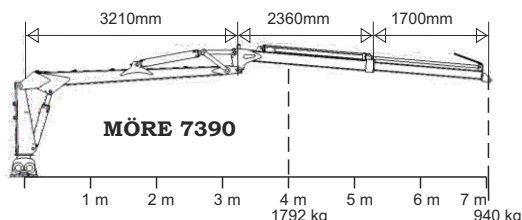

Skogsekipage 12 ton, byggd för stora kranar, dubbelram, ramstyrning, lång lastyta, boggie, teleskopiska stödben, snabbkopplad kran, 2-spaks ventilpaket, 500/50x17 18PR

Komplett skogsekipage

	Pris
SF-12/6570 6,5m Art.nr 04349	149.400:-
SF-12/7070 7,0m Art.nr 04350	158.900:-
SF-12/7390 7,3m Art.nr 04351	173.600:-

Tekniska data boggie

	SF-12
Art.nr	04037
Lastvikt ton	12
Bredd total, mm	2410
Längd total, mm	6260
Lastarea, m ²	2,8
Innerlängd, mm	4470
Antal stöttor	8
Ögledrag	ja
Ramstyrning	ja, 2-cyl
Axel, mm	80x80
Spårvidd, mm	1960
Frigång, mm	590
Hjulutr. std	500/50x17 18PR
Vikt, kg	1900
Kranfäste	trepunkt

Teknisk data kran

	6570	7070	7390
Art.nr	04320	04339	04345
Räckvidd, m	6,5	7,0	7,3
Lyftkraft kg vid 4 m	956	1019	1792
Lyftkraft kg vid full längd	620	585	940
Utskjut	ja	ja	ja
Vidvinkelled	ja	ja	ja
Vridcylindrar std	4	4	4
Ventilpaket std	FRV60/8-T	FRV60/8-T	FRV60/8-T
Stödbenstyp	teleskop	teleskop	teleskop
Rek pumpkapacitet, l/min	30-50	30-50	30-50
Hydraultryck, bar	180	180	180
Svängradie kran	370	370	370
Vridning rotator	obegr.	obegr.	obegr.
Griparea m ²	0,18	0,22	0,25
Vikt, kg	920	980	1540