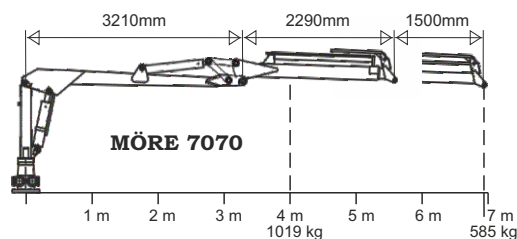

Skogsekipage 12 ton, byggd för stora kranar, dubbelram, ramstyrning, lång lastyta, boggie, teleskopiska stödben, snabbkopplad kran, 2-spaks ventilpaket, 500/50x17 18PR

Komplett skogsekipage

	Pris
SF-12/6570 6,5m Art.nr 04349	149.400:-
SF-12/7070 7,0m Art.nr 04350	158.900:-
SF-12/7390 7,3m Art.nr 04351	173.600:-

Tekniska data boggie

	SF-12
Art.nr	04037
Lastvikt ton	12
Bredd total, mm	2410
Längd total, mm	6260
Lastarea, m ²	2,8
Innerlängd, mm	4470
Antal stöttor	8
Ögledrag	ja
Ramstyrning	ja, 2-cyl
Axel, mm	80x80
Spårvidd, mm	1960
Frigång, mm	590
Hjulutr. std	500/50x17 18PR
Vikt, kg	1900
Kranfäste	trepunkt

Teknisk data kran

	6570	7070	7390
Art.nr	04320	04339	04345
Räckvidd, m	6,5	7,0	7,3
Lyftkraft kg vid 4 m	956	1019	1792
Lyftkraft kg vid full längd	620	585	940
Utskjut	ja	ja	ja
Vidvinkelled	ja	ja	ja
Vridcylindrar std	4	4	4
Ventilpaket std	FRV60/8-T	FRV60/8-T	FRV60/8-T
Stödbenstyp	teleskop	teleskop	teleskop
Rek pumpkapacitet, l/min	30-50	30-50	30-50
Hydraultryck, bar	180	180	180
Svängradie kran	370	370	370
Vridning rotator	obegr.	obegr.	obegr.
Griparea m ²	0,18	0,22	0,25
Vikt, kg	920	980	1540