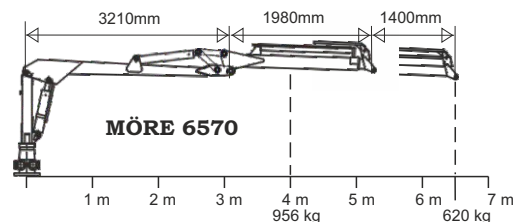

Skogsekipage 12 ton, byggd för stora kranar, dubbelram, ramstyrning, lång lastyta, boggie, teleskopiska stödben, snabbkopplad kran, 2-spaks ventilpaket, 500/50x17 18PR

Komplett skogsekipage

	Pris
SF-12/6570 6,5m Art.nr 04349	149.400:-
SF-12/7070 7,0m Art.nr 04350	158.900:-
SF-12/7390 7,3m Art.nr 04351	173.600:-

Tekniska data boggie

	SF-12
Art.nr	04037
Lastvikt ton	12
Bredd total, mm	2410
Längd total, mm	6260
Lastarea, m ²	2,8
Innerlängd, mm	4470
Antal stöttor	8
Ögledrag	ja
Ramstyrning	ja, 2-cyl
Axel, mm	80x80
Spårvidd, mm	1960
Frigång, mm	590
Hjulutr. std	500/50x17 18PR
Vikt, kg	1900
Kranfäste	trepunkt

Teknisk data kran

	6570	7070	7390
Art.nr	04320	04339	04345
Räckvidd, m	6,5	7,0	7,3
Lyftkraft kg vid 4 m	956	1019	1792
Lyftkraft kg vid full längd	620	585	940
Utskjut	ja	ja	ja
Vidvinkelled	ja	ja	ja
Vridcylindrar std	4	4	4
Ventilpaket std	FRV60/8-T	FRV60/8-T	FRV60/8-T
Stödbenstyp	teleskop	teleskop	teleskop
Rek pumpkapacitet, l/min	30-50	30-50	30-50
Hydraultryck, bar	180	180	180
Svängradie kran	370	370	370
Vridning rotator	obegr.	obegr.	obegr.
Griparea m ²	0,18	0,22	0,25
Vikt, kg	920	980	1540