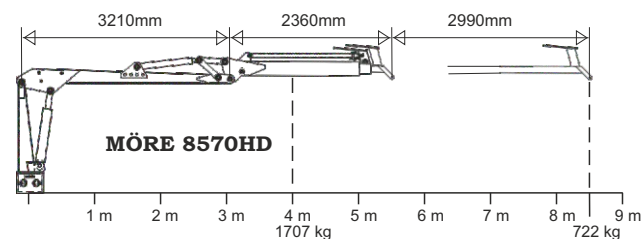

### Komplett skogsekipage

	Pris
SF-14/7390 7,3m Art.nr 04352	201.600:-
SF-14/7390HD 7,3m Art.nr 04353	215.700:-
SF-14/8570HD 8,51m Art.nr 04343	219.300:-

Tekniska data boggie	SF-14
Art.nr	04203
Lastvikt, ton	14
Bredd total, mm	2410
Längd total, mm	6260
Lastarea, m <sup>2</sup>	3,5
Innerlängd, mm	4570
Antal stöttor	8
Ögledrag	ja
Ramstyrning	ja, 2-cyl
Axel, mm	90x90
Spårvidd, mm	1960
Frigång, mm	590
Hjulutr. std	500/45x22,5 16PR
Vikt, kg	2640
Kranfäste	trepunkt

Teknisk data kran	7390	7390HD	8570HD
Art.nr	04345	04328	04329
Räckvidd, m	7,3	7,3	8,51
Lyftkraft kg vid 4 m	1792	1792	1707
Lyftkraft kg vid full längd	940	940	722
Utskjut	ja	ja	ja, 2 steg
Vidvinkelled	ja	ja	ja
Vridcylindrar std	4	4	4
Ventilpaket std	FRV60/8-T	CRV80S/8A	CRV80S/8A
Stödbenstyp	teleskop	butterfly	butterfly
Rek pumpkap, l/min	30-50	30-50	30-50
Hydraultryck, bar	180	180	180
Svängradie kran	370	370	370
Vridning rotator	obegr.	obegr.	obegr.
Griparea m <sup>2</sup>	0,25	0,28	0,28
Vikt, kg	1540	1570	1650