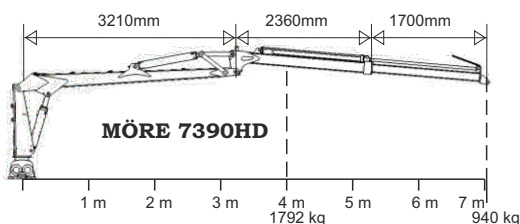

*Bättre framkomlighet, ökad lastförmåga bättre rörelseschema & ökad lyftförmåga.*

Den kraftiga dubbelramen är lågt byggd & dragets vridningspunkt ligger långt bak. Ramstyrning med två dubbelverkande cylindrar, vilket ger vagnen en enastående följsamhet, stabilitet och räckvidd. I ramen sitter svängbara stöttor, vilka förhindrar skador på växande skog. Framtill sitter en kraftig frontgrind samt fäste för kran och stödben.

### Komplett skogsekipage

	Pris
SF-14/7390 7,3m Art.nr 04352	201.600:-
SF-14/7390HD 7,3m Art.nr 04353	215.700:-
SF-14/8570HD 8,51m Art.nr 04343	219.300:-

Tekniska data boggie	SF-14
Art.nr	04203
Lastvikt, ton	14
Bredd total, mm	2410
Längd total, mm	6260
Lastarea, m <sup>2</sup>	3,5
Innerlängd, mm	4570
Antal stöttor	8
Ögledrag	ja
Ramstyrning	ja, 2-cyl
Axel, mm	90x90
Spårvidd, mm	1960
Frigång, mm	590
Hjulutr. std	500/45x22,5 16PR
Vikt, kg	2640
Kranfäste	trepunkt

Teknisk data kran	7390	7390HD	8570HD
Art.nr	04345	04328	04329
Räckvidd, m	7,3	7,3	8,51
Lyftkraft kg vid 4 m	1792	1792	1707
Lyftkraft kg vid full längd	940	940	722
Utskjut	ja	ja	ja, 2 steg
Vidvinkelled	ja	ja	ja
Vridcylindrar std	4	4	4
Ventilpaket std	FRV60/8-T	CRV80S/8A	CRV80S/8A
Stödbenstyp	teleskop	butterfly	butterfly
Rek pumpkap, l/min	30-50	30-50	30-50
Hydraultryck, bar	180	180	180
Svängradie kran	370	370	370
Vridning rotator	obegr.	obegr.	obegr.
Griparea m <sup>2</sup>	0,25	0,28	0,28
Vikt, kg	1540	1570	1650