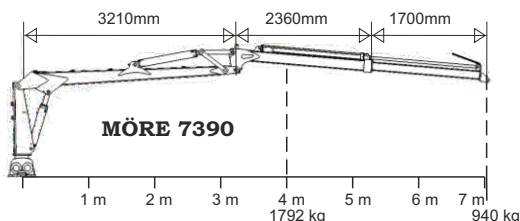

*Bättre framkomlighet, ökad lastförmåga bättre rörelseschema & ökad lyftförmåga.*

Den kraftiga dubbelramen är lågt byggd & dragets vridningspunkt ligger långt bak. Ramstyrning med två dubbelverkande cylindrar, vilket ger vagnen en enastående följsamhet, stabilitet och räckvidd. I ramen sitter svängbara stöttor, vilka förhindrar skador på växande skog. Framtill sitter en kraftig frontgrind samt fäste för kran och stödben.

### Komplett skogsekipage

	Pris
SF-14/7390 7,3m Art.nr 04352	201.600:-
SF-14/7390HD 7,3m Art.nr 04353	215.700:-
SF-14/8570HD 8,51m Art.nr 04343	219.300:-

Tekniska data boggie	SF-14
Art.nr	04203
Lastvikt, ton	14
Bredd total, mm	2410
Längd total, mm	6260
Lastarea, m <sup>2</sup>	3,5
Innerlängd, mm	4570
Antal stöttor	8
Ögledrag	ja
Ramstyrning	ja, 2-cyl
Axel, mm	90x90
Spårvidd, mm	1960
Frigång, mm	590
Hjulutr. std	500/45x22,5 16PR
Vikt, kg	2640
Kranfäste	trepunkt

Teknisk data kran	7390	7390HD	8570HD
Art.nr	04345	04328	04329
Räckvidd, m	7,3	7,3	8,51
Lyftkraft kg vid 4 m	1792	1792	1707
Lyftkraft kg vid full längd	940	940	722
Utskjut	ja	ja	ja, 2 steg
Vidvinkelled	ja	ja	ja
Vridcylindrar std	4	4	4
Ventilpaket std	FRV60/8-T	CRV80S/8A	CRV80S/8A
Stödbenstyp	teleskop	butterfly	butterfly
Rek pumpkap, l/min	30-50	30-50	30-50
Hydraultryck, bar	180	180	180
Svängradie kran	370	370	370
Vridning rotator	obegr.	obegr.	obegr.
Griparea m <sup>2</sup>	0,25	0,28	0,28
Vikt, kg	1540	1570	1650