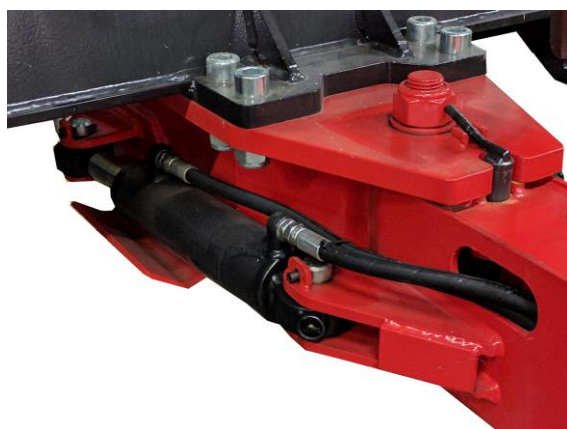

Skogsboggie 1.5-8 ton, centralram

För ATV samt mindre traktorer kan utrustas med HONDA hydraulaggregat. Se sid 23.

Ekipagets konstruktion är en väl avvägd kombination av smidighet och styrka.

Smidig, lätt och prisvärd!

Enkelram för hög framkomlighet i skogen. Passar utmärkt till mindre traktorer samt ATV.

Låg vikt och klättrande boggie-utrustning ger mindre markskador och god framkomlighet.

SF-2 kan utrustas med fyrhjulsdrivning, extra stöttor m.m.

SF-7/SF-8 kan utrustas med hydrauliska eller pneumatiska bromsar på två eller fyra hjul samt större hjul.

Modell	Sf2	SF2W	Sf7	Sf8
Art nr	04113	04356	04277	04034
Lastvikt, ton	1,5	2	7	8
Centrumrör	X	X	X	X
Dubbelram				
Bredd total, mm	1252	1520	1800	1920
Längd total, mm	3809	3809	5100	6150
Lastarea, m2	0,9	1,1	1,44	1,85
Innerlängd, mm	2400	2400	3230	4230
Antal stöttor	4	4	4	4
Ögledrag	nej	nej	ja	ja
Ramstyrning	nej	nej	nej	ja, 1-cyl
Axel, mm	40x40	40x40	60x60	60x60
Spårvidd	1000	1200	1500	1630
Frigång, mm	350	350	460	570
Hjulutrustning std	22x11.00-8	22x11.00-8	11,5/80x15,3	11,5/80x15,4
Vikt, kg	150	170	900	950
Kranfäste	vagnfäste	vagnfäste	vagnfäste	trepunkt
Pris	14.000:-	18.600:-	35.000:-	47.100:-

Hydraulisk ramstyrning med enkel cylinder är standardutrustning på SF-8.

Tillbehör SF2/SF2W (tilläggspris)	Pris
4WD Hydr. rullar, hjul 22x11, 200cc Art.nr 04114	31.000:-
4WD Hydr. rullar, hjul 300/65-12, 400cc Art.nr 04363	36.200:-
Tvärbalk med 2 extra stöttor Art.nr 04116	3.780:-