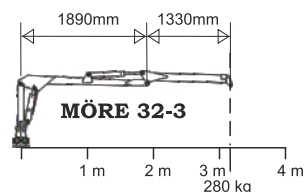

Griplastare upp till 6m

| Tillbehör kran (tillägg) | Pris |
|--------------------------|-----------------|
| Kranvinsch | 17.200:- |
| Radiostyrd | |
| Art.nr 04115 | |
| Hydraulisk enhet | 16.600:- |
| med Honda-motor | |
| Art.nr 04110 | |

| Modell | 32-3 | 40-3 | 41-5 |
|-----------------------------|-----------------|-----------------|-----------------|
| Art.nr | 04112 | 04288 | 04276 |
| Räckvidd, m | 3,2 | 4 | 4,1 |
| Lyftkraft kg vid 4 m | - | - | 550 |
| Lyftkraft kg vid full längd | 280 | 180 | 508 |
| Utskjut | nej | ja | nej |
| Vidvinkelled | nej | nej | nej |
| Vridcylindrar std | 2 | 4 | 2 |
| Ventilpaket std. | 5/7XY | 6/8XY | 5/7XY |
| Stödbenstyp | butterfly | butterfly | teleskop |
| Rek pumpkapacitet, l/min | | | 20-30 |
| Hydraultryck, bar | 160 | 160 | 160 |
| Svängradie kran | | | 370 |
| Vridning rotator | obegr. | obegr. | obegr. |
| Griparea m ² | 0,08 | 0,08 | 0,14 |
| Vikt, kg | 150 | 170 | 600 |
| Pris | 51.500:- | 62.100:- | 65.300:- |

| Modell | 50-5P | 5170 |
|-----------------------------|-----------------|-----------------|
| Art.nr | 04354 | 04330 |
| Räckvidd, m | 5,11 | 5,12 |
| Lyftkraft kg vid 4 m | 530 | 820 |
| Lyftkraft kg vid full längd | 425 | 779 |
| Utskjut | ja | nej |
| Vidvinkelled | ja | ja |
| Vridcylindrar std | 2 | 2 |
| Ventilpaket std. | 6/8XY | FRV60/7-T |
| Stödbenstyp | teleskop | teleskop |
| Rek pumpkapacitet, l/min | 30-50 | 30-50 |
| Hydraultryck, bar | 180 | 180 |
| Svängradie kran | 370 | 370 |
| Vridning rotator | obegr. | obegr. |
| Griparea m ² | 0,14 | 0,18 |
| Vikt, kg | 630 | 820 |
| Pris | 75.900:- | 86.400:- |