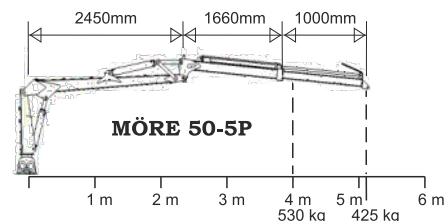

| Modell | 32-3 | 40-3 | 41-5 |
|-----------------------------|-----------------|-----------------|-----------------|
| Art.nr | 04112 | 04288 | 04276 |
| Räckvidd, m | 3,2 | 4 | 4,1 |
| Lyftkraft kg vid 4 m | - | - | 550 |
| Lyftkraft kg vid full längd | 280 | 180 | 508 |
| Utskjut | nej | ja | nej |
| Vidvinkelled | nej | nej | nej |
| Vridcylindrar std | 2 | 4 | 2 |
| Ventilpaket std. | 5/7XY | 6/8XY | 5/7XY |
| Stödbenstyp | butterfly | butterfly | teleskop |
| Rek pumpkapacitet, l/min | | | 20-30 |
| Hydraultryck, bar | 160 | 160 | 160 |
| Svängradie kran | | | 370 |
| Vridning rotator | obegr. | obegr. | obegr. |
| Griparea m ² | 0,08 | 0,08 | 0,14 |
| Vikt, kg | 150 | 170 | 600 |
| Pris | 51.500:- | 62.100:- | 65.300:- |

| Modell | 50-5P | 5170 |
|-----------------------------|-----------------|-----------------|
| Art.nr | 04354 | 04330 |
| Räckvidd, m | 5,11 | 5,12 |
| Lyftkraft kg vid 4 m | 530 | 820 |
| Lyftkraft kg vid full längd | 425 | 779 |
| Utskjut | ja | nej |
| Vidvinkelled | ja | ja |
| Vridcylindrar std | 2 | 2 |
| Ventilpaket std. | 6/8XY | FRV60/7-T |
| Stödbenstyp | teleskop | teleskop |
| Rek pumpkapacitet, l/min | 30-50 | 30-50 |
| Hydraultryck, bar | 180 | 180 |
| Svängradie kran | 370 | 370 |
| Vridning rotator | obegr. | obegr. |
| Griparea m ² | 0,14 | 0,18 |
| Vikt, kg | 630 | 820 |
| Pris | 75.900:- | 86.400:- |