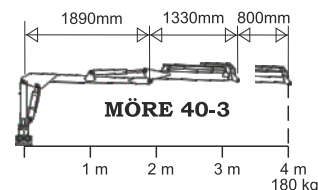

| Modell | 32-3 | 40-3 | 41-5 |
|-----------------------------|-----------------|-----------------|-----------------|
| Art.nr | 04112 | 04288 | 04276 |
| Räckvidd, m | 3,2 | 4 | 4,1 |
| Lyftkraft kg vid 4 m | - | - | 550 |
| Lyftkraft kg vid full längd | 280 | 180 | 508 |
| Utskjut | nej | ja | nej |
| Vidvinkelled | nej | nej | nej |
| Vridcylindrar std | 2 | 4 | 2 |
| Ventilpaket std. | 5/7XY | 6/8XY | 5/7XY |
| Stödbenstyp | butterfly | butterfly | teleskop |
| Rek pumpkapacitet, l/min | | | 20-30 |
| Hydraultryck, bar | 160 | 160 | 160 |
| Svängradie kran | | | 370 |
| Vridning rotator | obegr. | obegr. | obegr. |
| Griparea m ² | 0,08 | 0,08 | 0,14 |
| Vikt, kg | 150 | 170 | 600 |
| Pris | 51.500:- | 62.100:- | 65.300:- |

| Modell | 50-5P | 5170 |
|-----------------------------|-----------------|-----------------|
| Art.nr | 04354 | 04330 |
| Räckvidd, m | 5,11 | 5,12 |
| Lyftkraft kg vid 4 m | 530 | 820 |
| Lyftkraft kg vid full längd | 425 | 779 |
| Utskjut | ja | nej |
| Vidvinkelled | ja | ja |
| Vridcylindrar std | 2 | 2 |
| Ventilpaket std. | 6/8XY | FRV60/7-T |
| Stödbenstyp | teleskop | teleskop |
| Rek pumpkapacitet, l/min | 30-50 | 30-50 |
| Hydraultryck, bar | 180 | 180 |
| Svängradie kran | 370 | 370 |
| Vridning rotator | obegr. | obegr. |
| Griparea m ² | 0,14 | 0,18 |
| Vikt, kg | 630 | 820 |
| Pris | 75.900:- | 86.400:- |