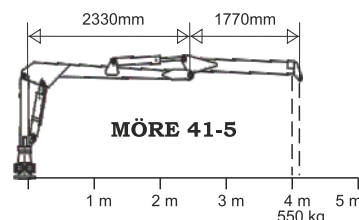

| Modell | 32-3 | 40-3 | 41-5 |
|-----------------------------|-----------------|-----------------|-----------------|
| Art.nr | 04112 | 04288 | 04276 |
| Räckvidd, m | 3,2 | 4 | 4,1 |
| Lyftkraft kg vid 4 m | - | - | 550 |
| Lyftkraft kg vid full längd | 280 | 180 | 508 |
| Utskjut | nej | ja | nej |
| Vidvinkelled | nej | nej | nej |
| Vridcylindrar std | 2 | 4 | 2 |
| Ventilpaket std. | 5/7XY | 6/8XY | 5/7XY |
| Stödbenstyp | butterfly | butterfly | teleskop |
| Rek pumpkapacitet, l/min | | | 20-30 |
| Hydraultryck, bar | 160 | 160 | 160 |
| Svängradie kran | | | 370 |
| Vridning rotator | obegr. | obegr. | obegr. |
| Griparea m ² | 0,08 | 0,08 | 0,14 |
| Vikt, kg | 150 | 170 | 600 |
| Pris | 51.500:- | 62.100:- | 65.300:- |

| Modell | 50-5P | 5170 |
|-----------------------------|-----------------|-----------------|
| Art.nr | 04354 | 04330 |
| Räckvidd, m | 5,11 | 5,12 |
| Lyftkraft kg vid 4 m | 530 | 820 |
| Lyftkraft kg vid full längd | 425 | 779 |
| Utskjut | ja | nej |
| Vidvinkelled | ja | ja |
| Vridcylindrar std | 2 | 2 |
| Ventilpaket std. | 6/8XY | FRV60/7-T |
| Stödbenstyp | teleskop | teleskop |
| Rek pumpkapacitet, l/min | 30-50 | 30-50 |
| Hydraultryck, bar | 180 | 180 |
| Svängradie kran | 370 | 370 |
| Vridning rotator | obegr. | obegr. |
| Griparea m ² | 0,14 | 0,18 |
| Vikt, kg | 630 | 820 |
| Pris | 75.900:- | 86.400:- |