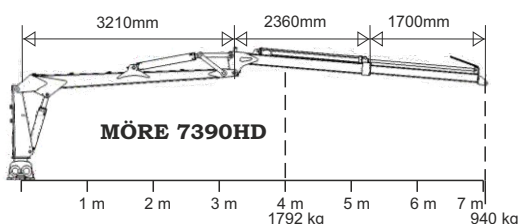

Griplastare över 6m

Tillbehör kran (tilläggspris)	Pris
Ventil med elektrisk On-Off Art.nr 04091	4.680:-
Ventil, lättvikt m. el. On-Off Art.nr 04231	9.700:-
Ventil m. hydr. förstyrn. & 2 joystick Art.nr 04084	24.100:-
Ventil m. full elektrisk Joy-Stick Art.nr 04197	35.200:-

Lyftkraften i den nya generationens Möregripen har testats grundligt och visar att max lyftkraft har ökat upp till 30 %! Testerna har utförts på 4 meter/full räckvidd, med rotator utan gripklo. Gripklons vikt varierar beroende på kundens val av storlek och utlämnas därför.

Modell	6570	64-5	67-5	7070	7390	7390HD	8570HD
Art.nr	04320	04247	04336	04339	04345	04328	04329
Räckvidd, m	6,5	6,65	6,65	7,0	7,3	7,3	8,51
Lyftkraft kg vid 4 m	956	785	785	1019	1792	1792	1707
Lyftkraft kg vid full längd	620	480	480	585	940	940	722
Utskjut	ja	ja	ja	ja	ja	ja	ja, 2 steg
Vidvinkelled	ja	nej	ja	ja	ja	ja	ja
Vridcylindrar std	4	4	4	4	4	4	4
Ventilpaket std	FRV60/8-T	6/8XY	6/8XY	FRV60/8-T	FRV60/8-T	CRV80S/8A	CRV80S/8A
Stödbenstyp	teleskop	teleskop	teleskop	teleskop	teleskop	butterfly	butterfly
Rek pumpkapacitet, l/min	30-50	30-50	30-50	30-50	30-50	30-50	30-50
Hydraultryck, bar	180	180	180	180	180	180	180
Svängradie kran	370	370	370	370	370	370	370
Vridning rotator	obegr.	obegr.	obegr.	obegr.	obegr.	obegr.	obegr.
Griparea m ²	0,18	0,18	0,18	0,22	0,25	0,28	0,28
Vikt, kg	920	970	990	980	1540	1570	1650
Pris	83.500:-	80.300:-	83.000:-	92.900:-	107.600:-	121.700:-	125.400:-