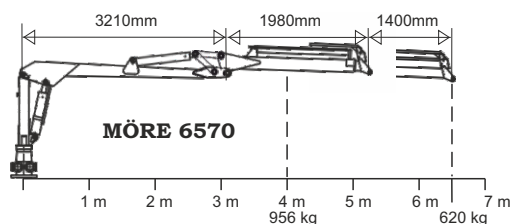

Griplastare över 6m

Tillbehör kran (tilläggspris)	Pris
Ventil med elektrisk On-Off Art.nr 04091	4.680:-
Ventil, lättvikt m. el. On-Off Art.nr 04231	9.700:-
Ventil m. hydr. förstyrn. & 2 joystick Art.nr 04084	24.100:-
Ventil m. full elektrisk Joy-Stick Art.nr 04197	35.200:-

Lyftkraften i den nya generationens Möregripen har testats grundligt och visar att max lyftkraft har ökat upp till 30 %! Testerna har utförts på 4 meter/full räckvidd, med rotator utan gripklo. Gripklons vikt varierar beroende på kundens val av storlek och utlämnas därför.

Möre-Gripen är som standard utrustad med hydrauliska teleskopiska stödben och GR30 rotator. De större modellerna 7390HD och 8570HD har utrustats med hydrauliska stödben av "butterfly-modell", GR46 rotator och ventil med 80l/min flöde.

Modell	6570	64-5	67-5	7070	7390	7390HD	8570HD
Art.nr	04320	04247	04336	04339	04345	04328	04329
Räckvidd, m	6,5	6,65	6,65	7,0	7,3	7,3	8,51
Lyftkraft kg vid 4 m	956	785	785	1019	1792	1792	1707
Lyftkraft kg vid full längd	620	480	480	585	940	940	722
Utskjut	ja	ja	ja	ja	ja	ja	ja, 2 steg
Vidvinkelled	ja	nej	ja	ja	ja	ja	ja
Vridcylindrar std	4	4	4	4	4	4	4
Ventilpaket std	FRV60/8-T	6/8XY	6/8XY	FRV60/8-T	FRV60/8-T	CRV80S/8A	CRV80S/8A
Stödbenstyp	teleskop	teleskop	teleskop	teleskop	teleskop	butterfly	butterfly
Rek pumpkapacitet, l/min	30-50	30-50	30-50	30-50	30-50	30-50	30-50
Hydraultryck, bar	180	180	180	180	180	180	180
Svängradie kran	370	370	370	370	370	370	370
Vridning rotator	obegr.	obegr.	obegr.	obegr.	obegr.	obegr.	obegr.
Griparea m ²	0,18	0,18	0,18	0,22	0,25	0,28	0,28
Vikt, kg	920	970	990	980	1540	1570	1650
Pris	83.500:-	80.300:-	83.000:-	92.900:-	107.600:-	121.700:-	125.400:-