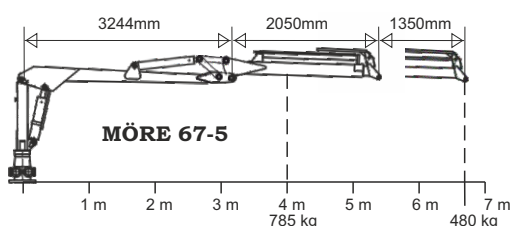

Griplastare över 6m

Tillbehör kran (tilläggspris)	Pris
Ventil med elektrisk On-Off Art.nr 04091	4.680:-
Ventil, lättvikt m. el. On-Off Art.nr 04231	9.700:-
Ventil m. hydr. förstyrn. & 2 joystick Art.nr 04084	24.100:-
Ventil m. full elektrisk Joy-Stick Art.nr 04197	35.200:-

Lyftkraften i den nya generationens Möregripen har testats grundligt och visar att max lyftkraft har ökat upp till 30 %! Testerna har utförts på 4 meter/full räckvidd, med rotator utan gripklo. Gripklons vikt varierar beroende på kundens val av storlek och utlämnas därför.

Modell	6570	64-5	67-5	7070	7390	7390HD	8570HD
Art.nr	04320	04247	04336	04339	04345	04328	04329
Räckvidd, m	6,5	6,65	6,65	7,0	7,3	7,3	8,51
Lyftkraft kg vid 4 m	956	785	785	1019	1792	1792	1707
Lyftkraft kg vid full längd	620	480	480	585	940	940	722
Utskjut	ja	ja	ja	ja	ja	ja	ja, 2 steg
Vidvinkelled	ja	nej	ja	ja	ja	ja	ja
Vridcylindrar std	4	4	4	4	4	4	4
Ventilpaket std	FRV60/8-T	6/8XY	6/8XY	FRV60/8-T	FRV60/8-T	CRV80S/8A	CRV80S/8A
Stödbenstyp	teleskop	teleskop	teleskop	teleskop	teleskop	butterfly	butterfly
Rek pumpkapacitet, l/min	30-50	30-50	30-50	30-50	30-50	30-50	30-50
Hydraultryck, bar	180	180	180	180	180	180	180
Svängradie kran	370	370	370	370	370	370	370
Vridning rotator	obegr.	obegr.	obegr.	obegr.	obegr.	obegr.	obegr.
Griparea m ²	0,18	0,18	0,18	0,22	0,25	0,28	0,28
Vikt, kg	920	970	990	980	1540	1570	1650
Pris	83.500:-	80.300:-	83.000:-	92.900:-	107.600:-	121.700:-	125.400:-