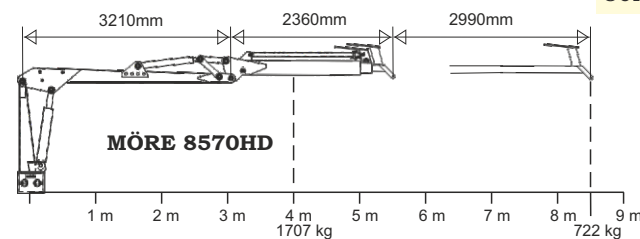

Griplastare över 6m

Tillbehör kran (tilläggspris)	Pris
Ventil med elektrisk On-Off Art.nr 04091	4.680:-
Ventil, lättvikt m. el. On-Off Art.nr 04231	9.700:-
Ventil m. hydr. förstyrn. & 2 joystick Art.nr 04084	24.100:-
Ventil m. full elektrisk Joy-Stick Art.nr 04197	35.200:-

Lyftkraften i den nya generationens Möregripen har testats grundligt och visar att max lyftkraft har ökat upp till 30 %! Testerna har utförts på 4 meter/full räckvidd, med rotator utan gripklo. Gripklons vikt varierar beroende på kundens val av storlek och utlämnas därför.

Möre-Gripen är som standard utrustad med hydrauliska teleskopiska stödben och GR30 rotator. De större modellerna 7390HD och 8570HD har utrustats med hydrauliska stödben av "butterfly-modell", GR46 rotator och ventil med 80l/min flöde.

Modell	6570	64-5	67-5	7070	7390	7390HD	8570HD
Art.nr	04320	04247	04336	04339	04345	04328	04329
Räckvidd, m	6,5	6,65	6,65	7,0	7,3	7,3	8,51
Lyftkraft kg vid 4 m	956	785	785	1019	1792	1792	1707
Lyftkraft kg vid full längd	620	480	480	585	940	940	722
Utskjut	ja	ja	ja	ja	ja	ja	ja, 2 steg
Vidvinkelled	ja	nej	ja	ja	ja	ja	ja
Vridcylindrar std	4	4	4	4	4	4	4
Ventilpaket std	FRV60/8-T	6/8XY	6/8XY	FRV60/8-T	FRV60/8-T	CRV80S/8A	CRV80S/8A
Stödbenstyp	teleskop	teleskop	teleskop	teleskop	teleskop	butterfly	butterfly
Rek pumpkapacitet, l/min	30-50	30-50	30-50	30-50	30-50	30-50	30-50
Hydraultryck, bar	180	180	180	180	180	180	180
Svängradie kran	370	370	370	370	370	370	370
Vridning rotator	obegr.	obegr.	obegr.	obegr.	obegr.	obegr.	obegr.
Griparea m ²	0,18	0,18	0,18	0,22	0,25	0,28	0,28
Vikt, kg	920	970	990	980	1540	1570	1650
Pris	83.500:-	80.300:-	83.000:-	92.900:-	107.600:-	121.700:-	125.400:-