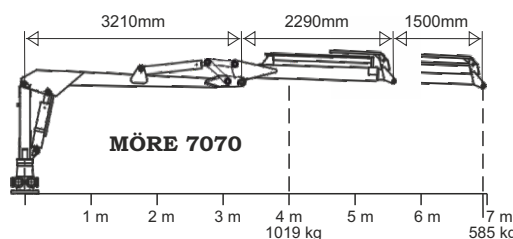

Griplastare över 6m

Tillbehör kran (tilläggspris)	Pris
Ventil med elektrisk On-Off Art.nr 04091	4.680:-
Ventil, lättvikt m. el. On-Off Art.nr 04231	9.700:-
Ventil m. hydr. förstyrn. & 2 joystick Art.nr 04084	24.100:-
Ventil m. full elektrisk Joy-Stick Art.nr 04197	35.200:-

Lyftkraften i den nya generationens Möregripen har testats grundligt och visar att max lyftkraft har ökat upp till 30 %! Testerna har utförts på 4 meter/full räckvidd, med rotator utan gripklo. Gripklons vikt varierar beroende på kundens val av storlek och utlämnas därför.

Modell	6570	64-5	67-5	7070	7390	7390HD	8570HD
Art.nr	04320	04247	04336	04339	04345	04328	04329
Räckvidd, m	6,5	6,65	6,65	7,0	7,3	7,3	8,51
Lyftkraft kg vid 4 m	956	785	785	1019	1792	1792	1707
Lyftkraft kg vid full längd	620	480	480	585	940	940	722
Utskjut	ja	ja	ja	ja	ja	ja	ja, 2 steg
Vidvinkelled	ja	nej	ja	ja	ja	ja	ja
Vridcylindrar std	4	4	4	4	4	4	4
Ventilpaket std	FRV60/8-T	6/8XY	6/8XY	FRV60/8-T	FRV60/8-T	CRV80S/8A	CRV80S/8A
Stödbenstyp	teleskop	teleskop	teleskop	teleskop	teleskop	butterfly	butterfly
Rek pumpkapacitet, l/min	30-50	30-50	30-50	30-50	30-50	30-50	30-50
Hydraultryck, bar	180	180	180	180	180	180	180
Svängradie kran	370	370	370	370	370	370	370
Vridning rotator	obegr.	obegr.	obegr.	obegr.	obegr.	obegr.	obegr.
Griparea m ²	0,18	0,18	0,18	0,22	0,25	0,28	0,28
Vikt, kg	920	970	990	980	1540	1570	1650
Pris	83.500:-	80.300:-	83.000:-	92.900:-	107.600:-	121.700:-	125.400:-