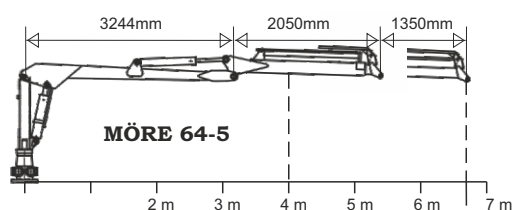

Griplastare över 6m

Tillbehör kran (tilläggspris)	Pris
Ventil med elektrisk On-Off Art.nr 04091	4.680:-
Ventil, lättvikt m. el. On-Off Art.nr 04231	9.700:-
Ventil m. hydr. förstyrn. & 2 joystick Art.nr 04084	24.100:-
Ventil m. full elektrisk Joy-Stick Art.nr 04197	35.200:-

Lyftkraften i den nya generationens Möregripen har testats grundligt och visar att max lyftkraft har ökat upp till 30 %! Testerna har utförts på 4 meter/full räckvidd, med rotator utan gripklo. Gripklons vikt varierar beroende på kundens val av storlek och utlämnas därför.

Möre-Gripen är som standard utrustad med hydrauliska teleskopiska stödben och GR30 rotator. De större modellerna 7390HD och 8570HD har utrustats med hydrauliska stödben av "butterfly-modell", GR46 rotator och ventil med 80l/min flöde.

Modell	6570	64-5	67-5	7070	7390	7390HD	8570HD
Art.nr	04320	04247	04336	04339	04345	04328	04329
Räckvidd, m	6,5	6,65	6,65	7,0	7,3	7,3	8,51
Lyftkraft kg vid 4 m	956	785	785	1019	1792	1792	1707
Lyftkraft kg vid full längd	620	480	480	585	940	940	722
Utskjut	ja	ja	ja	ja	ja	ja	ja, 2 steg
Vidvinkelled	ja	nej	ja	ja	ja	ja	ja
Vridcylindrar std	4	4	4	4	4	4	4
Ventilpaket std	FRV60/8-T	6/8XY	6/8XY	FRV60/8-T	FRV60/8-T	CRV80S/8A	CRV80S/8A
Stödbenstyp	teleskop	teleskop	teleskop	teleskop	teleskop	butterfly	butterfly
Rek pumpkapacitet, l/min	30-50	30-50	30-50	30-50	30-50	30-50	30-50
Hydraultryck, bar	180	180	180	180	180	180	180
Svängradie kran	370	370	370	370	370	370	370
Vridning rotator	obegr.	obegr.	obegr.	obegr.	obegr.	obegr.	obegr.
Griparea m ²	0,18	0,18	0,18	0,22	0,25	0,28	0,28
Vikt, kg	920	970	990	980	1540	1570	1650
Pris	83.500:-	80.300:-	83.000:-	92.900:-	107.600:-	121.700:-	125.400:-