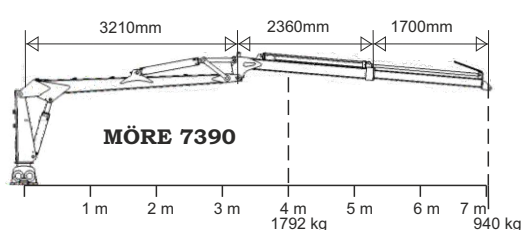

Griplastare över 6m

Tillbehör kran (tilläggspris)	Pris
Ventil med elektrisk On-Off Art.nr 04091	4.680:-
Ventil, lättvikt m. el. On-Off Art.nr 04231	9.700:-
Ventil m. hydr. förstyrn. & 2 joystick Art.nr 04084	24.100:-
Ventil m. full elektrisk Joy-Stick Art.nr 04197	35.200:-

Lyftkraften i den nya generationens Möregripen har testats grundligt och visar att max lyftkraft har ökat upp till 30 %! Testerna har utförts på 4 meter/full räckvidd, med rotator utan gripklo. Gripklons vikt varierar beroende på kundens val av storlek och utlämnas därför.

Modell	6570	64-5	67-5	7070	7390	7390HD	8570HD
Art.nr	04320	04247	04336	04339	04345	04328	04329
Räckvidd, m	6,5	6,65	6,65	7,0	7,3	7,3	8,51
Lyftkraft kg vid 4 m	956	785	785	1019	1792	1792	1707
Lyftkraft kg vid full längd	620	480	480	585	940	940	722
Utskjut	ja	ja	ja	ja	ja	ja	ja, 2 steg
Vidvinkelled	ja	nej	ja	ja	ja	ja	ja
Vridcylindrar std	4	4	4	4	4	4	4
Ventilpaket std	FRV60/8-T	6/8XY	6/8XY	FRV60/8-T	FRV60/8-T	CRV80S/8A	CRV80S/8A
Stödbenstyp	teleskop	teleskop	teleskop	teleskop	teleskop	butterfly	butterfly
Rek pumpkapacitet, l/min	30-50	30-50	30-50	30-50	30-50	30-50	30-50
Hydraultryck, bar	180	180	180	180	180	180	180
Svängradie kran	370	370	370	370	370	370	370
Vridning rotator	obegr.	obegr.	obegr.	obegr.	obegr.	obegr.	obegr.
Griparea m ²	0,18	0,18	0,18	0,22	0,25	0,28	0,28
Vikt, kg	920	970	990	980	1540	1570	1650
Pris	83.500:-	80.300:-	83.000:-	92.900:-	107.600:-	121.700:-	125.400:-