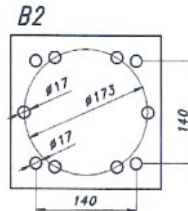

Möregripen modell	MG 0,08	MG 0,14	MG 0,18	MG 0,22	MG 0,25	MG 0,28	MG 0,32	MG 0,45
Art nr	04117	04007	04008	04009	04032	04157	04172	04270
Max öppning A, mm	740	930	1000	1250	1380	1500	1650	1800
Min stockdiameter D, mm	60	80	90	95	120	120	110	200
Griparea m <sup>2</sup>	0,08	0,14	0,18	0,22	0,25	0,28	0,32	0,45
Max lyftförmåga, kg	450	700	900	1200	1300	1800	2500	3000
Vikt, kg	38	52	68	86	100	110	176	230
Höjd öppen grip H, mm	550	650	710	770	820	860	990	1150
Höjd stängd grip, mm	340	440	455	500	515	540	590	440
Anslutning till rotator, typ	40 mm	A1	A1	A1,A2	A1,A2,A3	A1,A2,A3	B1, B2	B1, B2
Bredd, mm	160	200	210	250	360	374	440	700
Oljetryck, kg	160	160	160	160	160	160	190	190
<b>Pris</b>	<b>4.325:-</b>	<b>4.985:-</b>	<b>5.750:-</b>	<b>8.100:-</b>	<b>8.860:-</b>	<b>9.370:-</b>	<b>12.850:-</b>	<b>16.200:-</b>

Risgrip/Gripskopa	CD 0,18	CD 0,22	CD 0,30	H 240
Art nr	04168	04169	04176	06051
Max öppning A, mm	1230	1350	1550	660
Antal klor	4	4	7	
Griparea m <sup>2</sup>	0,18	0,22	0,30	
Volym L				240
Max lyftförmåga, kg	900	1200	1500	1500
Vikt, kg	65	78	135	144
Max höjd grip H, mm	760	800	910	700
Höjd helt öppen, mm	660	680	700	660
Anslutning till rotator, typ	A1	A1	B2	A1-A3,B2
Bredd, mm	350	400	500	500
Oljetryck, kg	160	160	160	160
<b>Pris</b>	<b>7.620:-</b>	<b>9.470:-</b>	<b>9.950:-</b>	<b>12.900:-</b>

## Måttskiss & fästen Möregripen

A1

A2

A3

B2

S-40 Snabbfäste

Fäste	A1 50mm	A2 60mm	A3 70mm	B2	S-40
Art nr	04129	04098	04099	04180	04332
<b>Pris</b>	<b>465:-</b>	<b>545:-</b>	<b>690:-</b>	<b>735:-</b>	<b>865:-</b>