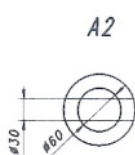

Måttskiss & fästen Möregripen

S-40
Snabbfäste