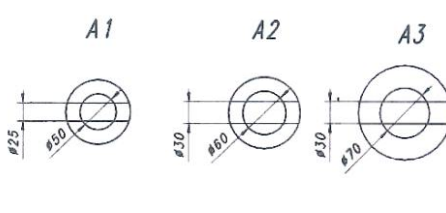

Måttskiss & fästen Möregripen

Fäste	A1 50mm	A2 60mm	A3 70mm	B2	S-40
Art nr	04129	04098	04099	04180	04332
Pris	420:-	490:-	620:-	660:-	780:-