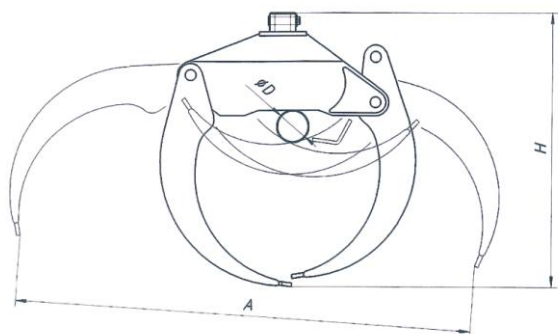

Måttskiss & fästen Möregripen

Fäste	A1 50mm	A2 60mm	A3 70mm	B2	S-40
Art nr	04129	04098	04099	04180	04332
Pris	420:-	490:-	620:-	660:-	780:-