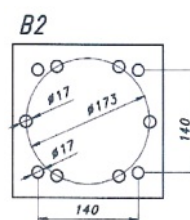

Måttskiss & fästen Möregripen

S-40
Snabbfäste