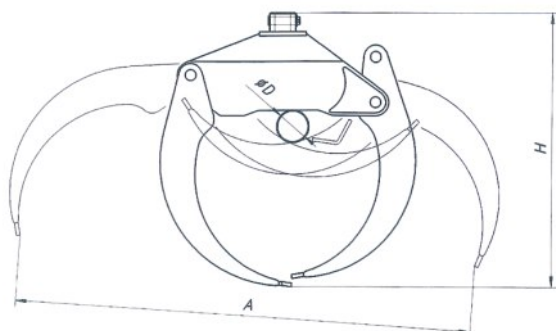

Måttskiss & fästen Möregripen

Fäste	A1 50mm	A2 60mm	A3 70mm	B2	S-40
Art nr	04129	04098	04099	04180	04332
Pris	465:-	545:-	690:-	735:-	865:-