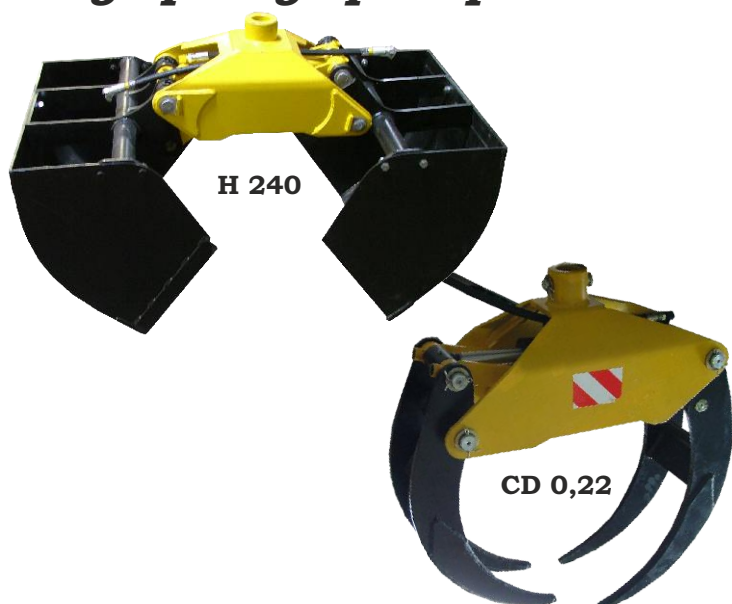

# Timmergrip

## Möre Timmergrip - Över 10 000 gripar levererade!

Den väl beprövad gripen tillverkas i 10 olika storlekar med anpassade fästen, såsom hylsa eller bultförband. Den kraftiga gripklon är tillverkad av slitstarkt Hardox-stål och samtliga leder är utrustade med bussningar och smörjnipplar för att säkerställa lång livslängd.

Möregripen modell	MG 0,08	MG 0,14	MG 0,18	MG 0,22	MG 0,25	MG 0,28	MG 0,32	MG 0,45
Art nr	04117	04007	04008	04009	04032	04157	04172	04270
Max öppning A, mm	740	930	1000	1250	1380	1500	1650	1800
Min stockdiameter D, mm	60	80	90	95	120	120	110	200
Griparea m <sup>2</sup>	0,08	0,14	0,18	0,22	0,25	0,28	0,32	0,45
Max lyftförmåga, kg	450	700	900	1200	1300	1800	2500	3000
Vikt, kg	38	52	68	86	100	110	176	230
Höjd öppen grip H, mm	550	650	710	770	820	860	990	1150
Höjd stängd grip, mm	340	440	455	500	515	540	590	440
Anslutning till rotator, typ	40 mm	A1	A1	A1,A2	A1,A2,A3	A1,A2,A3	B1, B2	B1, B2
Bredd, mm	160	200	210	250	360	374	440	700
Oljetryck, kg	160	160	160	160	160	160	190	190
Pris	3.740:-	4.310:-	5.460:-	6.930:-	7.930:-	8.390:-	11.500:-	14.500:-

### Möregripen - Nu med risgrip alternativt skopa!

Risgripen/skopan är utvecklad i samarbete med svenska skogsentreprenörer. De bygger på den välkända Möregripens grundkonstruktion. Tillverkade av slitstarkt Hardox-stål och har bussningar i samtliga leder. Kan fäs med hylsa eller bultförbandsfäste.