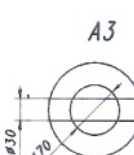

Måttskiss & fästen Möregripen

S-40
Snabbfäste