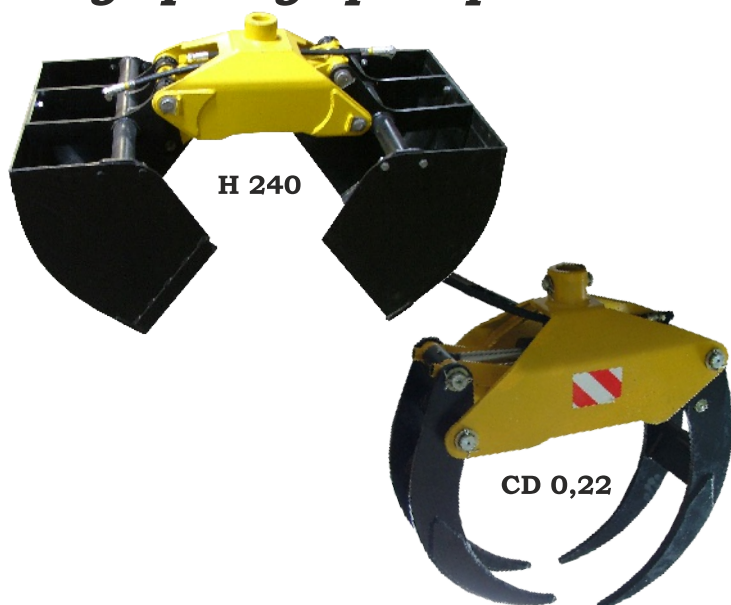

Timmergrip

Möre Timmergrip - Över 10 000 gripar levererade!

Den väl beprövad gripen tillverkas i 10 olika storlekar med anpassade fästen, såsom hylsa eller bultförband. Den kraftiga gripklon är tillverkad av slitstarkt Hardox-stål och samtliga leder är utrustade med bussningar och smörjnipplar för att säkerställa lång livslängd.

Möregripen modell	MG 0,08	MG 0,14	MG 0,18	MG 0,22	MG 0,25	MG 0,28	MG 0,32	MG 0,45
Art nr	04117	04007	04008	04009	04032	04157	04172	04270
Max öppning A, mm	740	930	1000	1250	1380	1500	1650	1800
Min stockdiameter D, mm	60	80	90	95	120	120	110	200
Griparea m ²	0,08	0,14	0,18	0,22	0,25	0,28	0,32	0,45
Max lyftförmåga, kg	450	700	900	1200	1300	1800	2500	3000
Vikt, kg	38	52	68	86	100	110	176	230
Höjd öppen grip H, mm	550	650	710	770	820	860	990	1150
Höjd stängd grip, mm	340	440	455	500	515	540	590	440
Anslutning till rotator, typ	40 mm	A1	A1	A1,A2	A1,A2,A3	A1,A2,A3	B1, B2	B1, B2
Bredd, mm	160	200	210	250	360	374	440	700
Oljetryck, kg	160	160	160	160	160	160	190	190
Pris	3.560:-	4.100:-	5.200:-	6.600:-	7.550:-	7.990:-	10.970:-	13.800:-

Risgrip & gripskopa

Möregripen - Nu med risgrip alternativt skopa!

Risgripen/skopan är utvecklad i samarbete med svenska skogsentreprenörer. De bygger på den välkända Möregripens grundkonstruktion. Tillverkade av slitstarkt Hardox-stål och har bussningar i samtliga leder. Kan fås med hylsa eller bultförbandsfäste.

Risgrip/Gripskopa	CD 0,18	CD 0,22	CD 0,30	H 240
Art nr	04168	04169	04176	06051
Max öppning A, mm	1230	1350	1550	660
Antal klor	4	4	7	
Griparea m ²	0,18	0,22	0,30	
Volym L				240
Max lyftförmåga, kg	900	1200	1500	1500
Vikt, kg	65	78	135	144
Max höjd grip H, mm	760	800	910	700
Höjd helt öppen, mm	660	680	700	660
Anslutning till rotator, typ	A1	A1	B2	A1-A3,B2
Bredd, mm	350	400	500	500
Oljetryck, kg	160	160	160	160
Pris	6.300:-	7.850:-	8.230:-	10.800:-