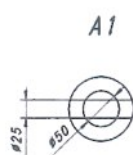

Måttskiss & fästen Möregripen

A1