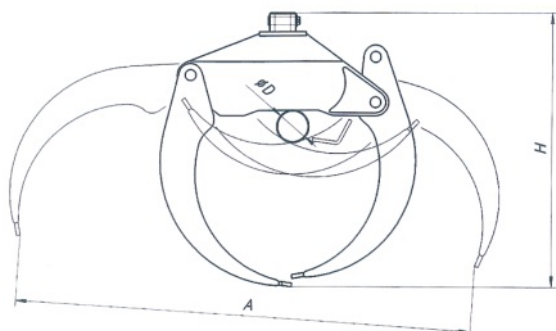

Måttskiss & fästen Möregripen

S-40
Snabbfäste

Fäste	A1 50mm	A2 60mm	A3 70mm	B2	S-40
Art nr	04129	04098	04099	04180	04332
Pris	395:-	465:-	590:-	630:-	740:-