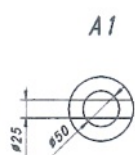

Måttskiss & fästen Möregripen

S-40
Snabbfäste