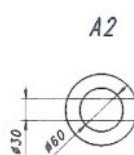

Timmergrip

Möre Timmergrip - Över 10 000 gripar levererade!

Den väl beprövad gripen tillverkas i 10 olika storlekar med anpassade fästen, såsom hylsa eller bultförband. Den kraftiga gripklon är tillverkad av slitstarkt Hardox-stål och samtliga leder är utrustade med bussningar och smörjnipplar för att säkerställa lång livslängd.

Möregripen modell	MG 0,08	MG 0,14	MG 0,18	MG 0,22	MG 0,25	MG 0,28	MG 0,32	MG 0,45
Art nr	04117	04007	04008	04009	04032	04157	04172	04270
Max öppning A, mm	740	930	1000	1250	1380	1500	1650	1800
Min stockdiameter D, mm	60	80	90	95	120	120	110	200
Griparea m²	0,08	0,14	0,18	0,22	0,25	0,28	0,32	0,45
Max lyftförmåga, kg	450	700	900	1200	1300	1800	2500	3000
Vikt, kg	38	52	68	86	100	110	176	230
Höjd öppen grip H, mm	550	650	710	770	820	860	990	1150
Höjd stängd grip, mm	340	440	455	500	515	540	590	440
Anslutning till rotator, typ	40 mm	A1	A1	A1,A2	A1,A2,A3	A1,A2,A3	B1, B2	B1, B2
Bredd, mm	160	200	210	250	360	374	440	700
Oljetryck, kg	160	160	160	160	160	160	190	190
Pris	4.325:-	4.985:-	5.750:-	8.100:-	8.860:-	9.370:-	12.850:-	16.200:-

Risgrip & gripskopa

Möregripen - Nu med risgrip alternativt skopa!

Risgripen/skopan är utvecklad i samarbete med svenska skogsentreprenörer. De bygger på den välkända Möregripens grundkonstruktion. Tillverkade av slitstarkt Hardox-stål och har bussningar i samtliga leder. Kan fås med hylsa eller bultförbandsfäste.