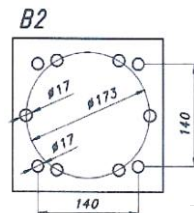

Måttskiss & fästen Möregripen