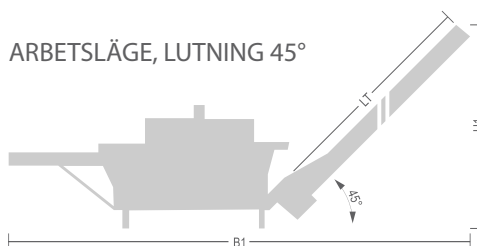

16-dels klyvvyxa. Art.nr 04312 **6.230:-**

Eldriftsvagn 11kW för RCA 480
 Inkl K-axel Art.nr 04133 + 04080 **30.500:-**

Rensgaller
 Art.nr 04287 **4.200:-**

Spånsug XE10, för RCA 480 El 220V
 Inkl. sugslang 2+5m Art.nr 04194 **7.140:-**

Spånsug XE10h, för RCA 480 Hydr.
 Inkl. sugslang 2+5m Art.nr 04202 **9.400:-**

Sug-stos till spånsug XE10, för RCA 480
 Inkl. sugslang 2+5m Art.nr 210965 **470:-**

Bredd - (B2) 2410mm
 Längd - (L) 1600 mm
 Höjd - (H2) 2630 mm

Bredd - (B1) 6930mm
 Längd - (L) 1600 mm
 Höjd - (H1) 3800 mm
 Transportör - (LT) 5000mm
 Bandets bredd - (BT) 430mm

Tekniska data	480 JOY	480 JOY PLUS
Klyvkraft ton (kN)	25	25
Max sågdiameter cm	48	48
Sågsvärd tum	24	24
Aut. höjdställning klyvvyxa	Nej	Ja
Informationsdisplay	Nej	Ja
PTO-varvtals indikator	Nej	Ja
Stödklaff till klyvkanal	Ja, 2st	Ja, 2st
Vikt inkl. transportband kg	1410	1460
Erforderlig traktor, kapacitet, kW	30	30
PTO r/min	400-430	400-430