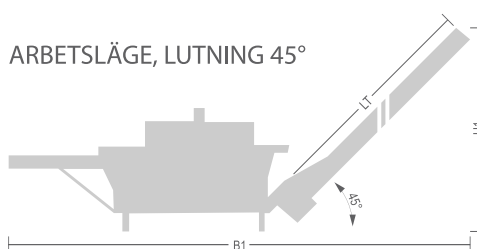

Spånsug XE10h, för RCA 480 Hydr.
 Inkl. sugslang 2+5m Art.nr 04202 **12.200:-**

Sug-stos till spånsug XE10, för RCA 480
 Inkl. sugslang 2+5m Art.nr TF-210965 **540:-**

Bredd - (B2) 2410mm
 Längd - (L) 1600 mm
 Höjd - (H2) 2630 mm

Bredd - (B1) 6930mm
 Längd - (L) 1600 mm
 Höjd - (H1) 3800 mm
 Transportör - (LT) 5000mm
 Bandets bredd - (BT) 430mm

Tekniska data	480 JOY	480 JOY PLUS
Klyvkraft ton (kN)	25	25
Max sågdiameter cm	48	48
Sågsvärd tum	24	24
Aut. höjdställning klyvyxa	Nej	Ja
Informationsdisplay	Nej	Ja
PTO-varvtals indikator	Nej	Ja
Stödklaff till klyvkanal	Ja, 2st	Ja, 2st
Vikt inkl. transportband kg	1410	1460
Erforderlig traktor, kapacitet, kW	30	30
PTO r/min	400-430	400-430