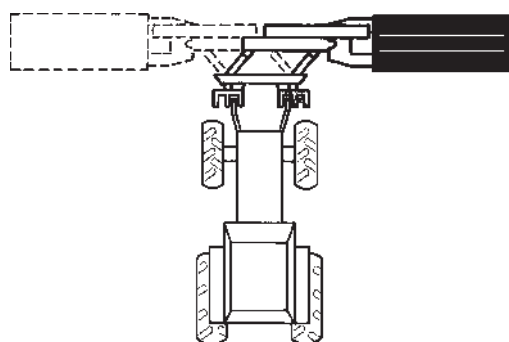

Falc Slagslåtter TLF

Stentålig konstruktion - Rotorhus med dubbel stålplåt, extremt kraftig rotor med överdimensionerade upplagringar. Lätta schackelupphängda slagor ger en oslagbar okänslighet för främmande föremål vid ex. vägrenskörning. Klarar allt ifrån gräs upp till sly Ø 50 mm!

Falc TLF monteras som standard höger bak, men kan beställas för front- eller vänster-montage.

Falc TLF proffsmaskin

TLF är en av marknadens absolut kraftigaste proffsmaskin för dig som arbetar med underhåll av vägslåtter. Maskinen kan sidoregleras hydrauliskt samt klippa 90 grader upp och 70 grader ner i vägslåtter.

TLF är som standard utrustad med lätta schackelupphängda specialslagor samt stentålslösning och schockabsorber för hydraulsystemet.

Allt detta för att klara svåra arbetsuppgifter utan driftsstopp.

Falc TLF	TLF 1600	TLF 2000	TLF 2500
Art. nr	10049	10013	10070
Vikt, kg	990	1070	1320
Antal hammarslagor	48	60	78
Arbetsbredd, mm	1610	1970	2510
Pris:	102.400:-	108.200:-	125.200:-