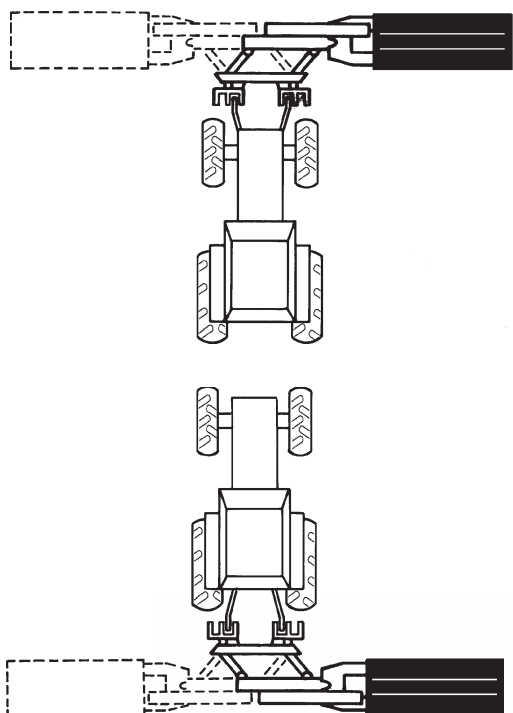

# Falc Slagslätter TLF

**Stentålig konstruktion** - Rotorhus med dubbel stålplåt, extremt kraftig rotor med överdimensionerade upplagringar. Lätta schackelupphängda slagor ger en oslagbar okänslighet för främmande föremål vid ex. vägrenskörning. Klarar allt ifrån gräs upp till sly Ø 50 mm!

Falc TLF monteras som standard höger bak, men kan beställas för front- eller vänster-montage.

## Falc TLF proffsmaskin

TLF är en av marknadens absolut kraftigaste proffsmaskin för dig som arbetar med underhåll av vägslåtter. Maskinen kan sidoregleras hydrauliskt samt klippa 90 grader upp och 70 grader ner i vägslåtter.

TLF är som standard utrustad med lätta schackelupphängda specialslagor samt stentållösning och schockabsorber för hydraulsystemet.

Allt detta för att klara svåra arbetsuppgifter utan driftsstopp.

Falc TLF	TLF 1600	TLF 2000	TLF 2500
Art. nr	10049	10013	10070
Vikt, kg	990	1070	1320
Antal hammarslagor	48	60	78
Arbetsbredd, mm	1610	1970	2510
<b>Pris:</b>	<b>107.500:-</b>	<b>113.600:-</b>	<b>131.500:-</b>