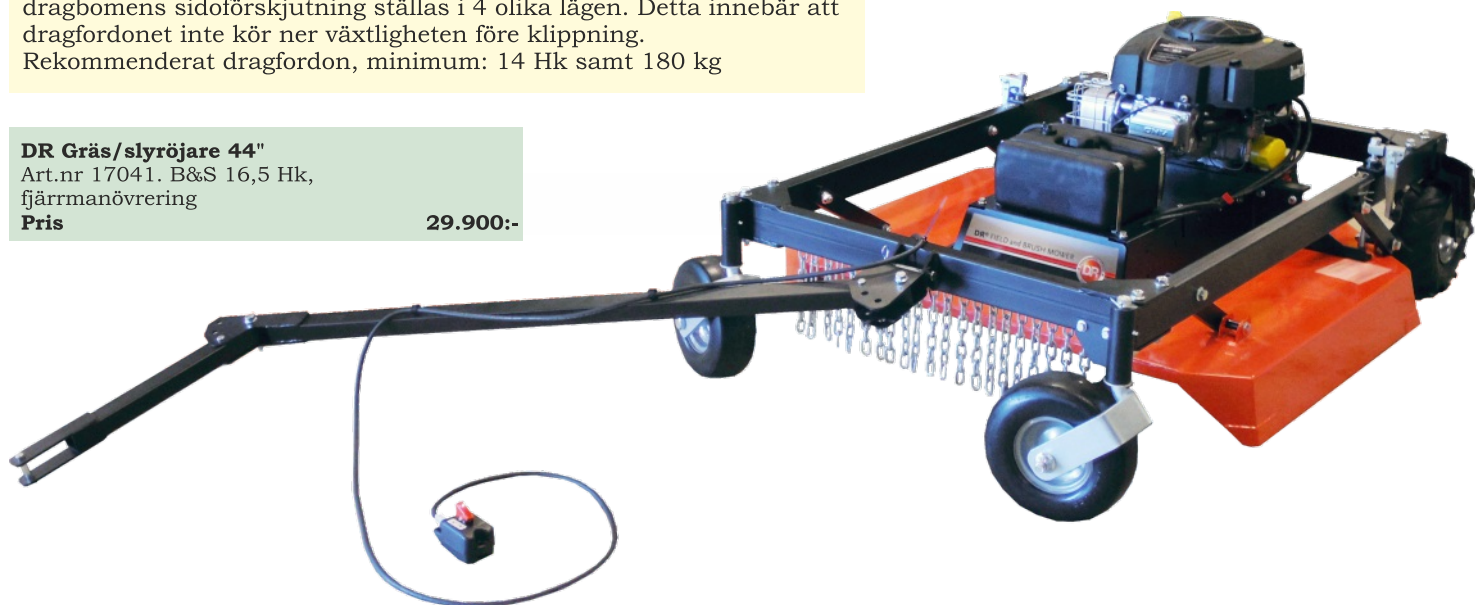

DR Field & Brush

Gräs/slyröjare för ATV & mindre traktorer

Med en kraftfull motor på 16,5 Hk - kan du klippa vass, sly och vildväxande ytor. Allt detta med liten dragare utan kraftuttagsaxel och hydraulik. Med hjälp av manöverboxen kan man koppla i och ur klippaggregatet.

Med ett enkelt handgrepp kan hjulen enkelt ställas i höjdläge samt dragbomens sidoförskjutning ställas i 4 olika lägen. Detta innebär att dragfordonet inte kör ner växtligheten före klippning.

Rekommenderat dragfordon, minimum: 14 Hk samt 180 kg

DR Gräs/slyröjare 44"

Art.nr 17041. B&S 16,5 Hk, fjärrmanövrering

Pris

29.900:-

DR POWER Grader

Vägsladd för ATV och mindre traktorer

Effektiv vägsladd - för grusvägar, ridvägar, gårdsplaner m.m.

Den främre kamraden luckrar effektivt upp även hårt underlag.

Den bakre sladdplankan fördelar effektivt det lösa materialet över hela maskinens bredd. Arbetsdjupet regleras enkelt med en trådlös fjärrkontroll utan att man behöver lämna förarplatsen.

Med fjärrkontrollen skiftar man även mellan arbetsläge och transportläge. Med det medföljande batteriet kan över 800 upp/ner-rörelse utföras på en uppladdning. En rymlig belastningslåda medföljer för de mest svåra arbetsförhållanden.