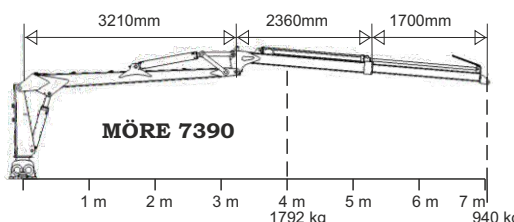

Forstanhänger 12 Tonnen, für große Kräne geeignet, Doppelrahmen, Knicklenkung, lange Ladefläche, Tandemachse, Teleskopstützen, leicht anzuschließender Kran, 2-Hebel-Ventilsteuerung, 500x17/18

Kompletter Forstanhänger

		Preis
SF-12/6570	6,5m Art.-Nr. 04349	149.400:-
SF-12/7070	7,0m Art.-Nr. 04350	158.900:-
SF-12/7390	7,3m Art.-Nr. 04351	173.600:-

Techn. Daten Rückewagen	SF-12
Art.-Nr.	04037
Nutzlast, Tonnen	12
Gesamtbreite, mm	2410
Gesamtlänge, mm	6260
Ladefläche, m ²	2,8
Innenlänge, mm	4470
Anzahl Rungen	8
Zugdeichsel	ja
Knicklenkung	ja, 2-cyl
Achse, mm	80x80
Spurweite, mm	1960
Bodenfreiheit, mm	590
Bereifung std	500/50x17 18PR
Gewicht, kg	1900
Kranbefestigung	Dreipunkt

Technische Daten Kran	6570	7070	7390
Art.-Nr.	04320	04339	04345
Reichweite, m	6,5	7,0	7,3
Hubkraft kg bei 4 m	956	1019	1792
Hubkraft kg bei max	620	585	940
Reichweite			
Ausschub	ja	ja	ja
Weit Winkel	ja	ja	ja
Drehzylinder Std	4	4	4
Ventilsteuerung Std.	FRV60/8-T	FRV60/8-T	FRV60/8-T
Empf. Pumpenl, l/min	30-50	30-50	30-50
Arbeitsdruck, bar	180	180	180
Schwenkradius kran	370	370	370
Drehwinkel rotator	unbegr.	unbegr.	unbegr.
Greiferbereich m2	0,18	0,22	0,25
Gewicht, kg	920	980	1540