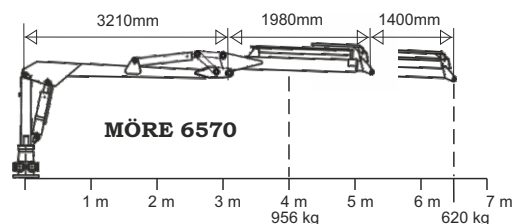

Forstanhänger 12 Tonnen, für große Kräne geeignet, Doppelrahmen, Knicklenkung, lange Ladefläche, Tandemachse, Teleskopstützen, leicht anzuschließender Kran, 2-Hebel-Ventilsteuerung, 500x17/18

Kompletter Forstanhänger

		Preis
SF-12/6570	6,5m Art.-Nr. 04349	149.400:-
SF-12/7070	7,0m Art.-Nr. 04350	158.900:-
SF-12/7390	7,3m Art.-Nr. 04351	173.600:-

Techn. Daten Rückewagen	SF-12
Art.-Nr.	04037
Nutzlast, Tonnen	12
Gesamtbreite, mm	2410
Gesamtlänge, mm	6260
Ladefläche, m ²	2,8
Innenlänge, mm	4470
Anzahl Rungen	8
Zugdeichsel	ja
Knicklenkung	ja, 2-cyl
Achse, mm	80x80
Spurweite, mm	1960
Bodenfreiheit, mm	590
Bereifung std	500/50x17 18PR
Gewicht, kg	1900
Kranbefestigung	Dreipunkt

Technische Daten Kran	6570	7070	7390
Art.-Nr.	04320	04339	04345
Reichweite, m	6,5	7,0	7,3
Hubkraft kg bei 4 m	956	1019	1792
Hubkraft kg bei max	620	585	940
Reichweite			
Ausschub	ja	ja	ja
Weit Winkel	ja	ja	ja
Drehzylinder Std	4	4	4
Ventilsteuerung Std.	FRV60/8-T	FRV60/8-T	FRV60/8-T
Empf. Pumpenl, l/min	30-50	30-50	30-50
Arbeitsdruck, bar	180	180	180
Schwenkradius kran	370	370	370
Drehwinkel rotator	unbegr.	unbegr.	unbegr.
Greiferbereich m2	0,18	0,22	0,25
Gewicht, kg	920	980	1540