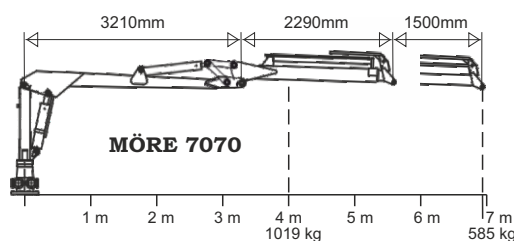

Forstanhänger 12 Tonnen, für große Kräne geeignet, Doppelrahmen, Knicklenkung, lange Ladefläche, Tandemachse, Teleskopstützen, leicht anzuschließender Kran, 2-Hebel-Ventilsteuerung, 500x17/18

Kompletter Forstanhänger

		Preis
SF-12/6570	6,5m Art.-Nr. 04349	149.400:-
SF-12/7070	7,0m Art.-Nr. 04350	158.900:-
SF-12/7390	7,3m Art.-Nr. 04351	173.600:-

Techn. Daten Rückewagen	SF-12
Art.-Nr.	04037
Nutzlast, Tonnen	12
Gesamtbreite, mm	2410
Gesamtlänge, mm	6260
Ladefläche, m ²	2,8
Innenlänge, mm	4470
Anzahl Rungen	8
Zugdeichsel	ja
Knicklenkung	ja, 2-cyl
Achse, mm	80x80
Spurweite, mm	1960
Bodenfreiheit, mm	590
Bereifung std	500/50x17 18PR
Gewicht, kg	1900
Kranbefestigung	Dreipunkt

Technische Daten Kran	6570	7070	7390
Art.-Nr.	04320	04339	04345
Reichweite, m	6,5	7,0	7,3
Hubkraft kg bei 4 m	956	1019	1792
Hubkraft kg bei max	620	585	940
Reichweite			
Ausschub	ja	ja	ja
Weit Winkel	ja	ja	ja
Drehzylinder Std	4	4	4
Ventilsteuerung Std.	FRV60/8-T	FRV60/8-T	FRV60/8-T
Empf. Pumpenl, l/min	30-50	30-50	30-50
Arbeitsdruck, bar	180	180	180
Schwenkradius kran	370	370	370
Drehwinkel rotator	unbegr.	unbegr.	unbegr.
Greiferbereich m2	0,18	0,22	0,25
Gewicht, kg	920	980	1540