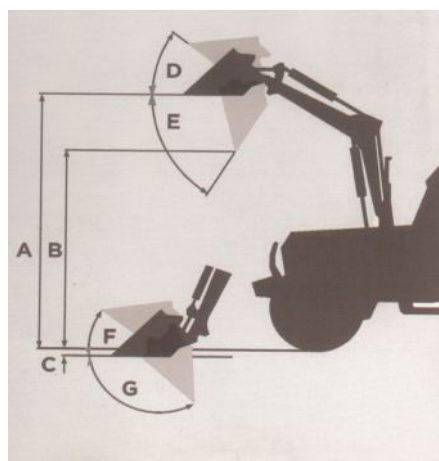

URSUS 3110 110 Hk

Modern och rymlig förarhytt
God förarkomfort med ACC/klimatanläggning, ljudanläggning med USB & Minneskortläsare. Taklucka ger säkerhet och bra sikt.

Fullutrustad som standard
Tre dubbelverkande hydrauluttag, bromsuttag, utvändig manövrering av hydraularmar, enkelt att byta mellan hitchkrok & jordbruksdrag.

C-3110 har mekanisk helt synkroniserad växellåda med fram/back vid ratten. Traktorn är som standard utrustad med EHR som underlättar vid ex. jordbearbetningen. Hydraularmarna kan även manövreras med tryck-knappar från bakskrmen. Traktorn levereras med Sverige-utrustning och frontlastare. URSUS C-3110 är registrerad och typgodkänd för 40 km/h.

URSUS Frontlastare T6A

Modern frontlastare med parallellföreling och tredje hydraulfunktion. Lastaren manövreras med ett lätt åtkomligt enspaksreglage. Snabbkoppling och kraftiga stödben underlättar till/från-koppling. Fjädrande redskapslåslning. Lastaren levereras med Euro eller SMS redskapsfäste.

Lyftkraft	2150
3:e hydr funktion	Ja
A - Lyfthöjd	3600
B - Avlastningshöjd	3100
C - Grävdjup	0,16
D - Brytvinkel	46
E - Tippvinkel	44
F - Brytvinkel	47
G - Tippvinkel	110

Modell:	C-3110
Art.nr	01167
Motor	4-cyl Turbo, Perkins
Nominellt Varvtal Rpm	2200
Effekt kw/Hk	81/110
Vridmoment Nm/varvtal	416/1400
Växellåda	Helsynkroniserad 24/24
Hastighet km/h	40
Varvtal PTO	540/540E
Hydraulpumpskap. l/m	75
Arbetstryck bar	180
Hydrauluttag	3 dubbelv.
Reglering	Läges, drag, bland
Trepunktskoppling	Kat. 2
Lyftkapacitet kg	4400
Lyftarmsmanövrering	In- & utvändig
Längd, bredd, höjd mm	4240, 2220, 2705
Hjulbas mm	2240
Frigångshöjd mm	430
Vändradie mm	4650
Vikt exkl. belastn. vikt kg	4050
Bränsletank Liter	180
Framdäck	380/70 R24
Bakdäck	480/70 R34
Styrning	Hydrostatisk
Bromstyp	Våta