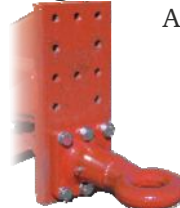

Möre Stendumper 11 ton

T-041/K

Stendumper 11 ton • Hydraulisk schaktläm • Hängande bakläm •
Tätt placerade sidoskott • Kraftig plåt i sidor & botten • Kraftig
stödmед • Skyddad LED-belysning • Ställbart bultat drag •
Främre lastskydd

Lantbruk och entreprenad

Mångsidig konstruktion för olika arbets-
uppgifter inom skogsbruk, lantbruk och
entreprenad.
Stor lastyta, 9m² samt avtagbart främre
lastskydd

Välutrustad som standard

T-041/K stendumper är som standard utrustad med hydrauliska
bromsar på samtliga hjul och mekanisk parkeringsbroms.
Rejält tilltagen hjulutrustning, 500/50x17 14PR. Draget är bultat
vilket medför att höjden kan ställas och olika dragtyper kan väljas.
LED-lampor som standard i bakljus och främre positionsljus.

Kraftig konstruktion

Vagnskorgen är uppbyggd på ett kraftigt
balksystem med 8mm flakbotten.
ADR hjulaxlar och NURMI tippecylinder
är standardutrustning.

Modell	T-041/K
Art.nr	03073
Max last kg	11000
Volym, m ³	5,4
Standardläm mm	600
Förhöjningsläm mm	-
Total bredd mm	2490
Total längd mm	5250
Flakbredd mm	2350
Flaklängd mm	3800
Plåttjocklek sida mm	4
Plåttjocklek botten mm	8
Tippvinkel °	53
Vikt kg	2620
Maxlast hitchkrok kg	1920
Hjulaxlar	Boggie
Däck	500/50x17 14PR
Spårvidd, mm	1800
Hydraultryck, bar	180
Antal bromsade hjul	4
Pris	108.600:-

Original

Typ 86

Art.nr 04121

Typ K80

Art.nr 04120

Tillbehör	Art.nr	Pris
Dragbomsförlängning 300mm	03119	990:-
K80 drag för 80mm kula	04120	3.350:-
Scharmüller 40mm fast ögla	04121	1.545:-
Reservhjul 500/50x17 14PR	40045	5.270:-