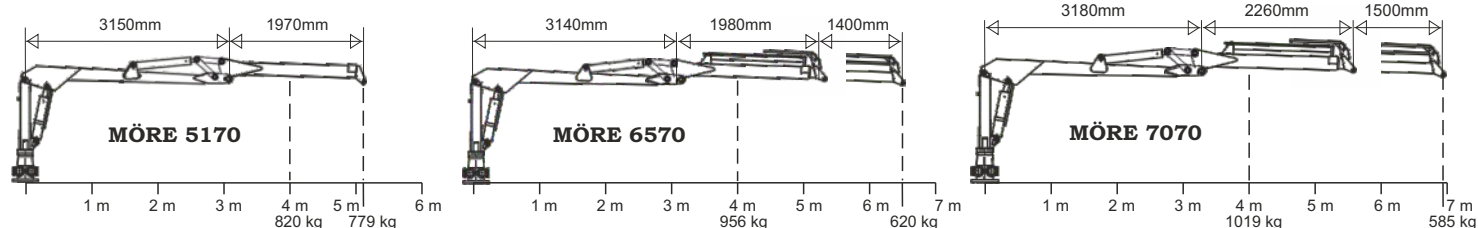

Skogsekipage 9 ton

Skogsekipage 9 ton, kraftig dubbelram, ramstyrning, lång lastyta, boggie, teleskopiska stödben, snabbkopplad kran, 2-spaks ventilpaket, 400/60x15,5

| Komplett skogsekipage | Pris |
|------------------------------|-----------|
| SF-9/5170 5,12m Art.nr 04346 | 117.900:- |
| SF-9/6570 6,5m Art.nr 04321 | 123.400:- |
| SF-9/7070 7,0m Art.nr 04347 | 132.400:- |

| Tekniska data boggie | SF-9 |
|--------------------------|------------------|
| Art.nr | 04014 |
| Lastvikt ton | 9 |
| Bredd total, mm | 2200 |
| Längd total, mm | 5150 |
| Lastarea, m ² | 2,06 |
| Innerlängd, mm | 3450 |
| Antal stöttor | 6 |
| Ögledrag | ja |
| Ramstyrning | ja, 2-cyl |
| Axel, mm | 60x60 |
| Spårvidd, mm | 1760 |
| Frigång, mm | 570 |
| Hjulutr. std | 400/60x15,5 14PR |
| Vikt, kg | 1500 |
| Kranfäste | trepunkt |

| Teknisk data kran | 5170 | 6570 | 7070 |
|-----------------------------|-----------|-----------|-----------|
| Art.nr | 04330 | 04320 | 04339 |
| Räckvidd, m | 5,12 | 6,5 | 7,0 |
| Lyftkraft kg vid 4 m | 820 | 956 | 1019 |
| Lyftkraft kg vid full längd | 779 | 620 | 585 |
| Utskjut | nej | ja | ja |
| Vidvinkelled | ja | ja | ja |
| Vridcylindrar std | 2 | 4 | 4 |
| Ventilpaket std | FRV60/7-T | FRV60/8-T | FRV60/8-T |
| Stödbenstyp | teleskop | teleskop | teleskop |
| Rek pumpkapacitet, l/min | 30-50 | 30-50 | 30-50 |
| Hydraultryck, bar | 180 | 180 | 180 |
| Svängradie kran | 370 | 370 | 370 |
| Vridning rotator | obegr. | obegr. | obegr. |
| Griparea m ² | 0,18 | 0,18 | 0,22 |
| Vikt, kg | 820 | 920 | 980 |