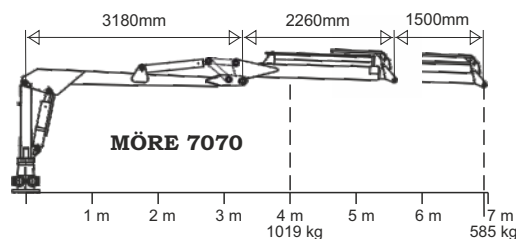

Skogsekipage 12 ton, byggd för stora kranar, dubbelram, ramstyrning, lång lastyta, boggie, teleskopiska stödben, snabbkopplad kran, 2-spaks ventilpaket, 500/50x17 18PR

Komplett skogsekipage

	Pris
SF-12/6570 6,5m Art.nr 04349	142.300:-
SF-12/7070 7,0m Art.nr 04350	151.300:-
SF-12/7390 7,3m Art.nr 04351	165.300:-

Tekniska data boggie	SF-12
Art.nr	04037
Lastvikt ton	12
Bredd total, mm	2410
Längd total, mm	6260
Lastarea, m ²	2,8
Innerlängd, mm	4470
Antal stöttor	8
Ögledrag	ja
Ramstyrning	ja, 2-cyl
Axel, mm	80x80
Spårvidd, mm	1960
Frigång, mm	590
Hjulutr. std	500/50x17 18PR
Vikt, kg	1900
Kranfäste	trepunkt

Teknisk data kran	6570	7070	7390
Art.nr	04320	04339	04345
Räckvidd, m	6,5	7,0	7,3
Lyftkraft kg vid 4 m	956	1019	1792
Lyftkraft kg vid full längd	620	585	940
Utskjut	ja	ja	ja
Vidvinkelled	ja	ja	ja
Vridcylindrar std	4	4	4
Ventilpaket std	FRV60/8-T	FRV60/8-T	FRV60/8-T
Stödbenstyp	teleskop	teleskop	teleskop
Rek pumpkapacitet, l/min	30-50	30-50	30-50
Hydraultryck, bar	180	180	180
Svängradie kran	370	370	370
Vridning rotator	obegr.	obegr.	obegr.
Griparea m ²	0,18	0,22	0,25
Vikt, kg	920	980	1540