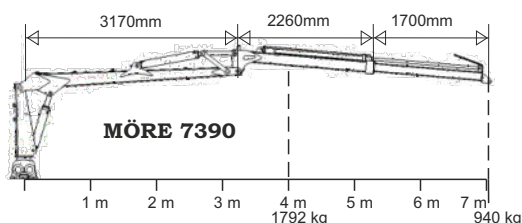

Skogsekipage 12 ton, byggd för stora kranar, dubbelram, ramstyrning, lång lastyta, boggie, teleskopiska stödben, snabbkopplad kran, 2-spaks ventilpaket, 500/50x17 18PR

Komplett skogsekipage

	Pris
SF-12/6570 6,5m Art.nr 04349	142.300:-
SF-12/7070 7,0m Art.nr 04350	151.300:-
SF-12/7390 7,3m Art.nr 04351	165.300:-

Tekniska data boggie	SF-12
Art.nr	04037
Lastvikt ton	12
Bredd total, mm	2410
Längd total, mm	6260
Lastarea, m ²	2,8
Innerlängd, mm	4470
Antal stöttor	8
Ögledrag	ja
Ramstyrning	ja, 2-cyl
Axel, mm	80x80
Spårvidd, mm	1960
Frigång, mm	590
Hjulutr. std	500/50x17 18PR
Vikt, kg	1900
Kranfäste	trepunkt

Teknisk data kran	6570	7070	7390
Art.nr	04320	04339	04345
Räckvidd, m	6,5	7,0	7,3
Lyftkraft kg vid 4 m	956	1019	1792
Lyftkraft kg vid full längd	620	585	940
Utskjut	ja	ja	ja
Vidvinkelled	ja	ja	ja
Vridcylindrar std	4	4	4
Ventilpaket std	FRV60/8-T	FRV60/8-T	FRV60/8-T
Stödbenstyp	teleskop	teleskop	teleskop
Rek pumpkapacitet, l/min	30-50	30-50	30-50
Hydraultryck, bar	180	180	180
Svängradie kran	370	370	370
Vridning rotator	obegr.	obegr.	obegr.
Griparea m ²	0,18	0,22	0,25
Vikt, kg	920	980	1540