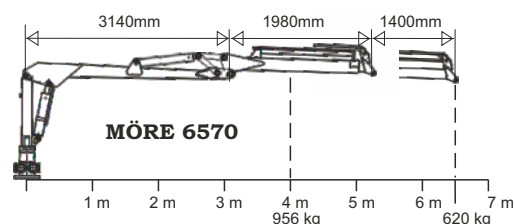

Skogsekipage 12 ton, byggd för stora kranar, dubbelram, ramstyrning, lång lastyta, boggie, teleskopiska stödben, snabbkopplad kran, 2-spaks ventilpaket, 500/50x17 18PR

Komplett skogsekipage

	Pris
SF-12/6570 6,5m Art.nr 04349	142.300:-
SF-12/7070 7,0m Art.nr 04350	151.300:-
SF-12/7390 7,3m Art.nr 04351	165.300:-

Tekniska data boggie	SF-12
Art.nr	04037
Lastvikt ton	12
Bredd total, mm	2410
Längd total, mm	6260
Lastarea, m ²	2,8
Innerlängd, mm	4470
Antal stöttor	8
Ögledrag	ja
Ramstyrning	ja, 2-cyl
Axel, mm	80x80
Spårvidd, mm	1960
Frigång, mm	590
Hjulutr. std	500/50x17 18PR
Vikt, kg	1900
Kranfäste	trepunkt

Teknisk data kran	6570	7070	7390
Art.nr	04320	04339	04345
Räckvidd, m	6,5	7,0	7,3
Lyftkraft kg vid 4 m	956	1019	1792
Lyftkraft kg vid full längd	620	585	940
Utskjut	ja	ja	ja
Vidvinkelled	ja	ja	ja
Vridcylindrar std	4	4	4
Ventilpaket std	FRV60/8-T	FRV60/8-T	FRV60/8-T
Stödbenstyp	teleskop	teleskop	teleskop
Rek pumpkapacitet, l/min	30-50	30-50	30-50
Hydraultryck, bar	180	180	180
Svängradie kran	370	370	370
Vridning rotator	obegr.	obegr.	obegr.
Griparea m ²	0,18	0,22	0,25
Vikt, kg	920	980	1540