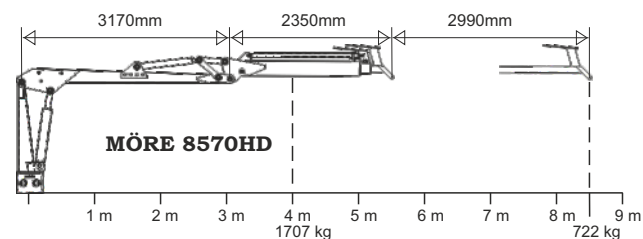

# Skogsekipage 14 ton

*Bättre framkomlighet, ökad lastförmåga bättre rörelseschema & ökad lyftförmåga.*

Den kraftiga dubbelramen är lågt byggd & dragets vridningspunkt ligger långt bak. Ramstyrning med två dubbelverkande cylindrar, vilket ger vagnen en enastående följsamhet, stabilitet och räckvidd. I ramen sitter svängbara stöttor, vilka förhindrar skador på växande skog. Framtill sitter en kraftig frontgrind samt fäste för kran och stödben.

Komplett skogsekipage			Pris
SF-14/7390 7,3m	Art.nr 04352		192.000:-
SF-14/7390HD 7,3m	Art.nr 04353		205.400:-
SF-14/8570HD 8,51m	Art.nr 04343		208.900:-

Tekniska data boggie	SF-14
Art.nr	04203
Lastvikt, ton	14
Bredd total, mm	2410
Längd total, mm	6260
Lastarea, m <sup>2</sup>	3,5
Innerlängd, mm	4570
Antal stöttor	8
Ögledrag	ja
Ramstyrning	ja, 2-cyl
Axel, mm	90x90
Spårvidd, mm	1960
Frigång, mm	590
Hjulutr. std	500/45x22,5 16PR
Vikt, kg	2640
Kranfäste	trepunkt

Teknisk data kran	7390	7390HD	8570HD
Art.nr	04345	04328	04329
Räckvidd, m	7,3	7,3	8,51
Lyftkraft kg vid 4 m	1792	1792	1707
Lyftkraft kg vid full längd	940	940	722
Utskjut	ja	ja	ja, 2 steg
Vidvinkelled	ja	ja	ja
Vridcylindrar std	4	4	4
Ventilpaket std	FRV60/8-T	CRV80S/8A	CRV80S/8A
Stödbenstyp	teleskop	butterfly	butterfly
Rek pumpkap, l/min	30-50	30-50	30-50
Hydraultryck, bar	180	180	180
Svängradie kran	370	370	370
Vridning rotator	obegr.	obegr.	obegr.
Griparea m <sup>2</sup>	0,25	0,28	0,28
Vikt, kg	1540	1570	1650