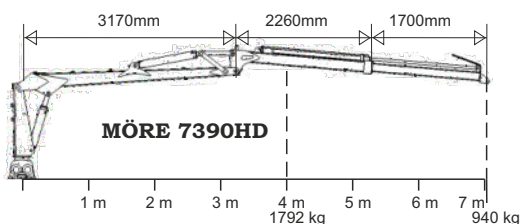

# Skogsekipage 14 ton

*Bättre framkomlighet, ökad lastförmåga bättre rörelseschema & ökad lyftförmåga.*

Den kraftiga dubbelramen är lågt byggd & dragets vridningspunkt ligger långt bak. Ramstyrning med två dubbelverkande cylindrar, vilket ger vagnen en enastående följsamhet, stabilitet och räckvidd. I ramen sitter svängbara stöttor, vilka förhindrar skador på växande skog. Framtill sitter en kraftig frontgrind samt fäste för kran och stödben.

Komplett skogsekipage			Pris
SF-14/7390 7,3m	Art.nr 04352		192.000:-
SF-14/7390HD 7,3m	Art.nr 04353		205.400:-
SF-14/8570HD 8,51m	Art.nr 04343		208.900:-

Tekniska data boggie	SF-14
Art.nr	04203
Lastvikt, ton	14
Bredd total, mm	2410
Längd total, mm	6260
Lastarea, m <sup>2</sup>	3,5
Innerlängd, mm	4570
Antal stöttor	8
Ögledrag	ja
Ramstyrning	ja, 2-cyl
Axel, mm	90x90
Spårvidd, mm	1960
Frigång, mm	590
Hjulutr. std	500/45x22,5 16PR
Vikt, kg	2640
Kranfäste	trepunkt

Teknisk data kran	7390	7390HD	8570HD
Art.nr	04345	04328	04329
Räckvidd, m	7,3	7,3	8,51
Lyftkraft kg vid 4 m	1792	1792	1707
Lyftkraft kg vid full längd	940	940	722
Utskjut	ja	ja	ja, 2 steg
Vidvinkelled	ja	ja	ja
Vridcylindrar std	4	4	4
Ventilpaket std	FRV60/8-T	CRV80S/8A	CRV80S/8A
Stödbenstyp	teleskop	butterfly	butterfly
Rek pumpkap, l/min	30-50	30-50	30-50
Hydraultryck, bar	180	180	180
Svängradie kran	370	370	370
Vridning rotator	obegr.	obegr.	obegr.
Griparea m <sup>2</sup>	0,25	0,28	0,28
Vikt, kg	1540	1570	1650