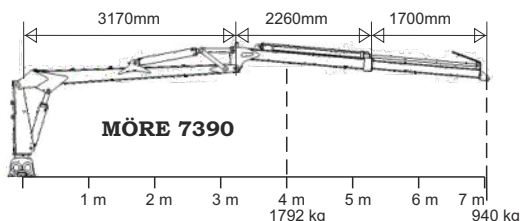

# Skogsekipage 14 ton

*Bättre framkomlighet, ökad lastförmåga bättre rörelseschema & ökad lyftförmåga.*

Den kraftiga dubbelramen är lågt byggd & dragets vridningspunkt ligger långt bak. Ramstyrning med två dubbelverkande cylindrar, vilket ger vagnen en enastående följsamhet, stabilitet och räckvidd. I ramen sitter svängbara stöttor, vilka förhindrar skador på växande skog. Framtill sitter en kraftig frontgrind samt fäste för kran och stödben.

Komplett skogsekipage			Pris
SF-14/7390 7,3m	Art.nr 04352		192.000:-
SF-14/7390HD 7,3m	Art.nr 04353		205.400:-
SF-14/8570HD 8,51m	Art.nr 04343		208.900:-

Tekniska data boggie	SF-14
Art.nr	04203
Lastvikt, ton	14
Bredd total, mm	2410
Längd total, mm	6260
Lastarea, m <sup>2</sup>	3,5
Innerlängd, mm	4570
Antal stöttor	8
Ögledrag	ja
Ramstyrning	ja, 2-cyl
Axel, mm	90x90
Spårvidd, mm	1960
Frigång, mm	590
Hjulutr. std	500/45x22,5 16PR
Vikt, kg	2640
Kranfäste	trepunkt

Teknisk data kran	7390	7390HD	8570HD
Art.nr	04345	04328	04329
Räckvidd, m	7,3	7,3	8,51
Lyftkraft kg vid 4 m	1792	1792	1707
Lyftkraft kg vid full längd	940	940	722
Utskjut	ja	ja	ja, 2 steg
Vidvinkelled	ja	ja	ja
Vridcylindrar std	4	4	4
Ventilpaket std	FRV60/8-T	CRV80S/8A	CRV80S/8A
Stödbenstyp	teleskop	butterfly	butterfly
Rek pumpkap, l/min	30-50	30-50	30-50
Hydraultryck, bar	180	180	180
Svängradie kran	370	370	370
Vridning rotator	obegr.	obegr.	obegr.
Griparea m <sup>2</sup>	0,25	0,28	0,28
Vikt, kg	1540	1570	1650