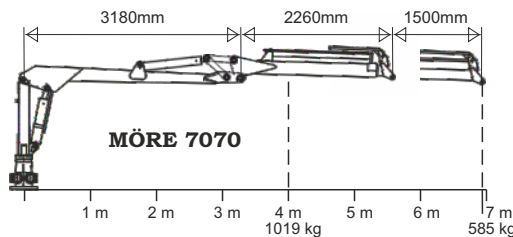

# Griplastare över 6m

Tillbehör kran (tilläggspris)	Pris
Ventil med elektrisk On-Off Art.nr 04091	4.460:-
Ventil, lättvikt m. el. On-Off Art.nr 04231	9.240:-
Ventil m. hydr. förstyrn. & 2 joystick Art.nr 04084	22.950:-
Ventil m. full elektrisk Joy-Stick Art.nr 04197	33.540:-

**Lyftkraften** i den nya generationens Möregripen har testats grundligt och visar att max lyftkraft har ökat upp till 30%! Testerna har utförts på 4 meter/full räckvidd, med rotator utan gripklo. Gripklons vikt varierar beroende på kundens val av storlek och utlämnas därför.

Modell	6570	64-5	67-5	7070	7390	7390HD	8570HD
Art.nr	04320	04247	04336	04339	04345	04328	04329
Räckvidd, m	6,5	6,65	6,65	7,0	7,3	7,3	8,51
Lyftkraft kg vid 4 m	956	785	785	1019	1792	1792	1707
Lyftkraft kg vid full längd	620	480	480	585	940	940	722
Utskjut	ja	ja	ja	ja	ja	ja	ja, 2 steg
Vidvinkelled	ja	nej	ja	ja	ja	ja	ja
Vridcylindrar std	4	4	4	4	4	4	4
Ventilpaket std	FRV60/8-T	6/8XY	6/8XY	FRV60/8-T	FRV60/8-T	CRV80S/8A	CRV80S/8A
Stödbenstyp	teleskop	teleskop	teleskop	teleskop	teleskop	butterfly	butterfly
Rek pumpkapacitet, l/min	30-50	30-50	30-50	30-50	30-50	30-50	30-50
Hydraultryck, bar	180	180	180	180	180	180	180
Svängradie kran	370	370	370	370	370	370	370
Vridning rotator	obegr.	obegr.	obegr.	obegr.	obegr.	obegr.	obegr.
Griparea m <sup>2</sup>	0,18	0,18	0,18	0,22	0,25	0,28	0,28
Vikt, kg	920	970	990	980	1540	1570	1650
<b>Pris</b>	<b>79.500:-</b>	<b>76.500:-</b>	<b>79.000:-</b>	<b>88.500:-</b>	<b>102.500:-</b>	<b>115.900:-</b>	<b>119.400:-</b>