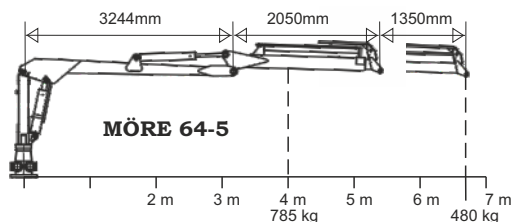

# Griplastare över 6m

Tillbehör kran (tilläggspris)	Pris
Ventil med elektrisk On-Off Art.nr 04091	4.460:-
Ventil, lättvikt m. el. On-Off Art.nr 04231	9.240:-
Ventil m. hydr. förstyrn. & 2 joystick Art.nr 04084	22.950:-
Ventil m. full elektrisk Joy-Stick Art.nr 04197	33.540:-

**Lyftkraften** i den nya generationens Möregripen har testats grundligt och visar att max lyftkraft har ökat upp till 30%! Testerna har utförts på 4 meter/full räckvidd, med rotator utan gripklo. Gripklons vikt varierar beroende på kundens val av storlek och utlämnas därför.

**Möre-Gripen** är som standard utrustad med hydrauliska teleskopiska stödben och GR30 rotator. De större modellerna 7390HD och 8570HD har utrustats med hydrauliska stödben av "butterfly-modell", GR46 rotator och ventil med 80l/min flöde.

Modell	6570	64-5	67-5	7070	7390	7390HD	8570HD
Art.nr	04320	04247	04336	04339	04345	04328	04329
Räckvidd, m	6,5	6,65	6,65	7,0	7,3	7,3	8,51
Lyftkraft kg vid 4 m	956	785	785	1019	1792	1792	1707
Lyftkraft kg vid full längd	620	480	480	585	940	940	722
Utskjut	ja	ja	ja	ja	ja	ja	ja, 2 steg
Vidvinkelled	ja	nej	ja	ja	ja	ja	ja
Vridcylindrar std	4	4	4	4	4	4	4
Ventilpaket std	FRV60/8-T	6/8XY	6/8XY	FRV60/8-T	FRV60/8-T	CRV80S/8A	CRV80S/8A
Stödbenstyp	teleskop	teleskop	teleskop	teleskop	teleskop	butterfly	butterfly
Rek pumpkapacitet, l/min	30-50	30-50	30-50	30-50	30-50	30-50	30-50
Hydraultryck, bar	180	180	180	180	180	180	180
Svängradie kran	370	370	370	370	370	370	370
Vridning rotator	obegr.	obegr.	obegr.	obegr.	obegr.	obegr.	obegr.
Griparea m <sup>2</sup>	0,18	0,18	0,18	0,22	0,25	0,28	0,28
Vikt, kg	920	970	990	980	1540	1570	1650
<b>Pris</b>	<b>79.500:-</b>	<b>76.500:-</b>	<b>79.000:-</b>	<b>88.500:-</b>	<b>102.500:-</b>	<b>115.900:-</b>	<b>119.400:-</b>