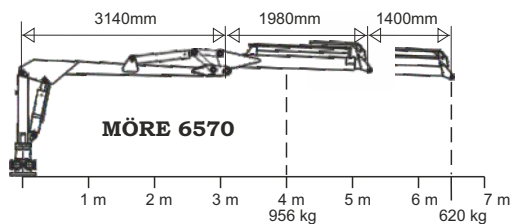

# Griplastare över 6m

Tillbehör kran (tilläggspris)	Pris
Ventil med elektrisk On-Off Art.nr 04091	4.460:-
Ventil, lättvikt m. el. On-Off Art.nr 04231	9.240:-
Ventil m. hydr. förstyrn. & 2 joystick Art.nr 04084	22.950:-
Ventil m. full elektrisk Joy-Stick Art.nr 04197	33.540:-

**Lyftkraften** i den nya generationens Möregripen har testats grundligt och visar att max lyftkraft har ökat upp till 30%! Testerna har utförts på 4 meter/full räckvidd, med rotator utan gripklo. Gripklons vikt varierar beroende på kundens val av storlek och utlämnas därför.

Modell	6570	64-5	67-5	7070	7390	7390HD	8570HD
Art.nr	04320	04247	04336	04339	04345	04328	04329
Räckvidd, m	6,5	6,65	6,65	7,0	7,3	7,3	8,51
Lyftkraft kg vid 4 m	956	785	785	1019	1792	1792	1707
Lyftkraft kg vid full längd	620	480	480	585	940	940	722
Utskjut	ja	ja	ja	ja	ja	ja	ja, 2 steg
Vidvinkelled	ja	nej	ja	ja	ja	ja	ja
Vridcylindrar std	4	4	4	4	4	4	4
Ventilpaket std	FRV60/8-T	6/8XY	6/8XY	FRV60/8-T	FRV60/8-T	CRV80S/8A	CRV80S/8A
Stödbenstyp	teleskop	teleskop	teleskop	teleskop	teleskop	butterfly	butterfly
Rek pumpkapacitet, l/min	30-50	30-50	30-50	30-50	30-50	30-50	30-50
Hydraultryck, bar	180	180	180	180	180	180	180
Svängradie kran	370	370	370	370	370	370	370
Vridning rotator	obegr.	obegr.	obegr.	obegr.	obegr.	obegr.	obegr.
Griparea m <sup>2</sup>	0,18	0,18	0,18	0,22	0,25	0,28	0,28
Vikt, kg	920	970	990	980	1540	1570	1650
<b>Pris</b>	<b>79.500:-</b>	<b>76.500:-</b>	<b>79.000:-</b>	<b>88.500:-</b>	<b>102.500:-</b>	<b>115.900:-</b>	<b>119.400:-</b>