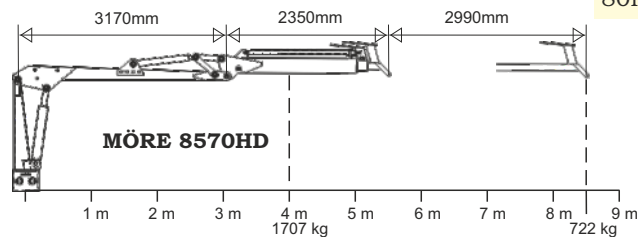

# Griplastare över 6m

Tillbehör kran (tilläggspris)	Pris
Ventil med elektrisk On-Off Art.nr 04091	4.460:-
Ventil, lättvikt m. el. On-Off Art.nr 04231	9.240:-
Ventil m. hydr. förstyrn. & 2 joystick Art.nr 04084	22.950:-
Ventil m. full elektrisk Joy-Stick Art.nr 04197	33.540:-

**Lyftkraften** i den nya generationens Möregripen har testats grundligt och visar att max lyftkraft har ökat upp till 30%! Testerna har utförts på 4 meter/full räckvidd, med rotator utan gripklo. Gripklons vikt varierar beroende på kundens val av storlek och utlämnas därför.

**Möre-Gripen** är som standard utrustad med hydrauliska teleskopiska stödben och GR30 rotator. De större modellerna 7390HD och 8570HD har utrustats med hydrauliska stödben av "butterfly-modell", GR46 rotator och ventil med 80l/min flöde.

Modell	6570	64-5	67-5	7070	7390	7390HD	8570HD
Art.nr	04320	04247	04336	04339	04345	04328	04329
Räckvidd, m	6,5	6,65	6,65	7,0	7,3	7,3	8,51
Lyftkraft kg vid 4 m	956	785	785	1019	1792	1792	1707
Lyftkraft kg vid full längd	620	480	480	585	940	940	722
Utskjut	ja	ja	ja	ja	ja	ja	ja, 2 steg
Vidvinkelled	ja	nej	ja	ja	ja	ja	ja
Vridcylindrar std	4	4	4	4	4	4	4
Ventilpaket std	FRV60/8-T	6/8XY	6/8XY	FRV60/8-T	FRV60/8-T	CRV80S/8A	CRV80S/8A
Stödbenstyp	teleskop	teleskop	teleskop	teleskop	teleskop	butterfly	butterfly
Rek pumpkapacitet, l/min	30-50	30-50	30-50	30-50	30-50	30-50	30-50
Hydraultryck, bar	180	180	180	180	180	180	180
Svängradie kran	370	370	370	370	370	370	370
Vridning rotator	obegr.	obegr.	obegr.	obegr.	obegr.	obegr.	obegr.
Griparea m <sup>2</sup>	0,18	0,18	0,18	0,22	0,25	0,28	0,28
Vikt, kg	920	970	990	980	1540	1570	1650
<b>Pris</b>	<b>79.500:-</b>	<b>76.500:-</b>	<b>79.000:-</b>	<b>88.500:-</b>	<b>102.500:-</b>	<b>115.900:-</b>	<b>119.400:-</b>