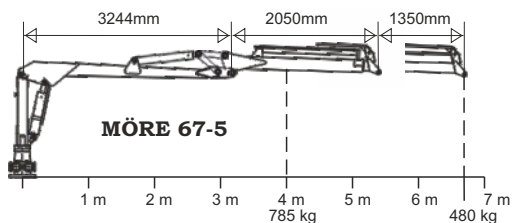

# Griplastare över 6m

Tillbehör kran (tilläggspris)	Pris
Ventil med elektrisk On-Off Art.nr 04091	4.460:-
Ventil, lättvikt m. el. On-Off Art.nr 04231	9.240:-
Ventil m. hydr. förstyrn. & 2 joystick Art.nr 04084	22.950:-
Ventil m. full elektrisk Joy-Stick Art.nr 04197	33.540:-

**Lyftkraften** i den nya generationens Möregripen har testats grundligt och visar att max lyftkraft har ökat upp till 30%! Testerna har utförts på 4 meter/full räckvidd, med rotator utan gripklo. Gripklons vikt varierar beroende på kundens val av storlek och utlämnas därför.

Modell	6570	64-5	67-5	7070	7390	7390HD	8570HD
Art.nr	04320	04247	04336	04339	04345	04328	04329
Räckvidd, m	6,5	6,65	6,65	7,0	7,3	7,3	8,51
Lyftkraft kg vid 4 m	956	785	785	1019	1792	1792	1707
Lyftkraft kg vid full längd	620	480	480	585	940	940	722
Utskjut	ja	ja	ja	ja	ja	ja	ja, 2 steg
Vidvinkelled	ja	nej	ja	ja	ja	ja	ja
Vridcylindrar std	4	4	4	4	4	4	4
Ventilpaket std	FRV60/8-T	6/8XY	6/8XY	FRV60/8-T	FRV60/8-T	CRV80S/8A	CRV80S/8A
Stödbenstyp	teleskop	teleskop	teleskop	teleskop	teleskop	butterfly	butterfly
Rek pumpkapacitet, l/min	30-50	30-50	30-50	30-50	30-50	30-50	30-50
Hydraultryck, bar	180	180	180	180	180	180	180
Svängradie kran	370	370	370	370	370	370	370
Vridning rotator	obegr.	obegr.	obegr.	obegr.	obegr.	obegr.	obegr.
Griparea m <sup>2</sup>	0,18	0,18	0,18	0,22	0,25	0,28	0,28
Vikt, kg	920	970	990	980	1540	1570	1650
<b>Pris</b>	<b>79.500:-</b>	<b>76.500:-</b>	<b>79.000:-</b>	<b>88.500:-</b>	<b>102.500:-</b>	<b>115.900:-</b>	<b>119.400:-</b>