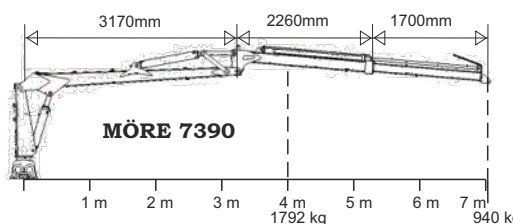

# Griplastare över 6m

Tillbehör kran (tilläggspris)	Pris
Ventil med elektrisk On-Off Art.nr 04091	4.460:-
Ventil, lättvikt m. el. On-Off Art.nr 04231	9.240:-
Ventil m. hydr. förstyrn. & 2 joystick Art.nr 04084	22.950:-
Ventil m. full elektrisk Joy-Stick Art.nr 04197	33.540:-

**Lyftkraften** i den nya generationens Möregripen har testats grundligt och visar att max lyftkraft har ökat upp till 30%! Testerna har utförts på 4 meter/full räckvidd, med rotator utan gripklo. Gripklons vikt varierar beroende på kundens val av storlek och utlämnas därför.

Modell	6570	64-5	67-5	7070	7390	7390HD	8570HD
Art.nr	04320	04247	04336	04339	04345	04328	04329
Räckvidd, m	6,5	6,65	6,65	7,0	7,3	7,3	8,51
Lyftkraft kg vid 4 m	956	785	785	1019	1792	1792	1707
Lyftkraft kg vid full längd	620	480	480	585	940	940	722
Utskjut	ja	ja	ja	ja	ja	ja	ja, 2 steg
Vidvinkelled	ja	nej	ja	ja	ja	ja	ja
Vridcylindrar std	4	4	4	4	4	4	4
Ventilpaket std	FRV60/8-T	6/8XY	6/8XY	FRV60/8-T	FRV60/8-T	CRV80S/8A	CRV80S/8A
Stödbenstyp	teleskop	teleskop	teleskop	teleskop	teleskop	butterfly	butterfly
Rek pumpkapacitet, l/min	30-50	30-50	30-50	30-50	30-50	30-50	30-50
Hydraultryck, bar	180	180	180	180	180	180	180
Svängradie kran	370	370	370	370	370	370	370
Vridning rotator	obegr.	obegr.	obegr.	obegr.	obegr.	obegr.	obegr.
Griparea m <sup>2</sup>	0,18	0,18	0,18	0,22	0,25	0,28	0,28
Vikt, kg	920	970	990	980	1540	1570	1650
<b>Pris</b>	<b>79.500:-</b>	<b>76.500:-</b>	<b>79.000:-</b>	<b>88.500:-</b>	<b>102.500:-</b>	<b>115.900:-</b>	<b>119.400:-</b>