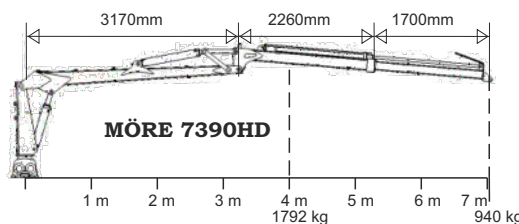

# Griplastare över 6m

Tillbehör kran (tilläggspris)	Pris
Ventil med elektrisk On-Off Art.nr 04091	4.460:-
Ventil, lättvikt m. el. On-Off Art.nr 04231	9.240:-
Ventil m. hydr. förstyrn. & 2 joystick Art.nr 04084	22.950:-
Ventil m. full elektrisk Joy-Stick Art.nr 04197	33.540:-

**Lyftkraften** i den nya generationens Möregripen har testats grundligt och visar att max lyftkraft har ökat upp till 30%! Testerna har utförts på 4 meter/full räckvidd, med rotator utan gripklo. Gripklons vikt varierar beroende på kundens val av storlek och utlämnas därför.

Modell	6570	64-5	67-5	7070	7390	7390HD	8570HD
Art.nr	04320	04247	04336	04339	04345	04328	04329
Räckvidd, m	6,5	6,65	6,65	7,0	7,3	7,3	8,51
Lyftkraft kg vid 4 m	956	785	785	1019	1792	1792	1707
Lyftkraft kg vid full längd	620	480	480	585	940	940	722
Utskjut	ja	ja	ja	ja	ja	ja	ja, 2 steg
Vidvinkelled	ja	nej	ja	ja	ja	ja	ja
Vridcylindrar std	4	4	4	4	4	4	4
Ventilpaket std	FRV60/8-T	6/8XY	6/8XY	FRV60/8-T	FRV60/8-T	CRV80S/8A	CRV80S/8A
Stödbenstyp	teleskop	teleskop	teleskop	teleskop	teleskop	butterfly	butterfly
Rek pumpkapacitet, l/min	30-50	30-50	30-50	30-50	30-50	30-50	30-50
Hydraultryck, bar	180	180	180	180	180	180	180
Svängradie kran	370	370	370	370	370	370	370
Vridning rotator	obegr.	obegr.	obegr.	obegr.	obegr.	obegr.	obegr.
Griparea m <sup>2</sup>	0,18	0,18	0,18	0,22	0,25	0,28	0,28
Vikt, kg	920	970	990	980	1540	1570	1650
<b>Pris</b>	<b>79.500:-</b>	<b>76.500:-</b>	<b>79.000:-</b>	<b>88.500:-</b>	<b>102.500:-</b>	<b>115.900:-</b>	<b>119.400:-</b>